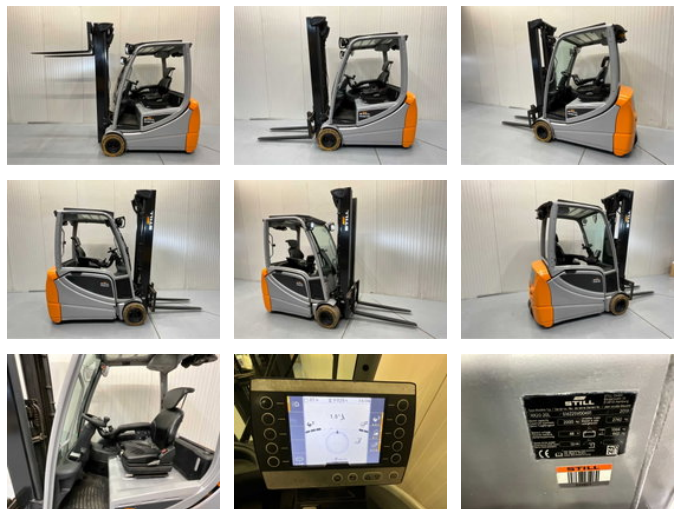

## Still RX20-20 - 5,6M - Triplex - Freelift - Sideshift

### Características generales

Marca	Still
Subcategoría	Carretilla elevadora
Año de construcción	2019
Condición	Usado
Referencia	V3049

### Características

Peso vacío	3.804kg
Longitud	320cm
Ancho	120cm
Máx. capacidad de levantamiento	2.000kg
liftingHeight	5.600mm
mastType	Triplex
Altura libre	2.460mm

# Still RX20-20 - 5,6M - Triplex - Freelift - Sideshift