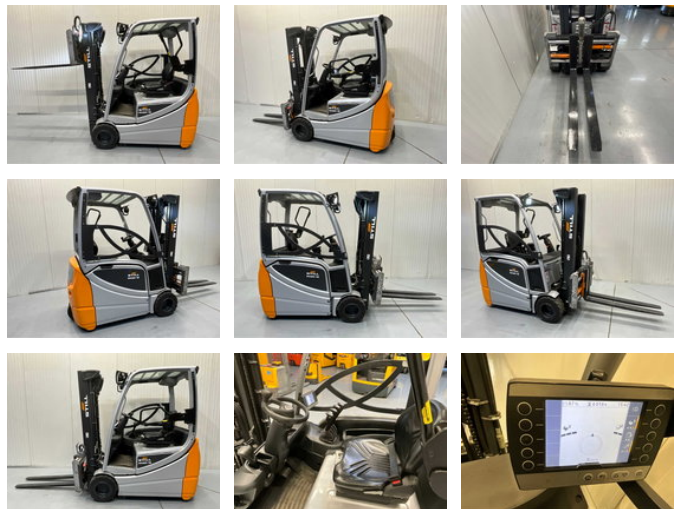

Still RX20-18 - 4,5M - Triplex - Vorkenversteller - Freelift - Sideshift

Características generales

Marca	Still
Subcategoría	Carretilla elevadora
Año de construcción	2019
Lectura del contador de horas	6016
Condición	Usado
Referencia	V3057

Características

Longitud	330cm
Ancho	120cm
Máx. capacidad de levantamiento	1.800kg
liftingHeight	4.470mm
mastType	Triplex
Altura libre	2.100mm

Still RX20-18 - 4,5M - Triplex - Vorkenversteller - Freelift -
Sideshift