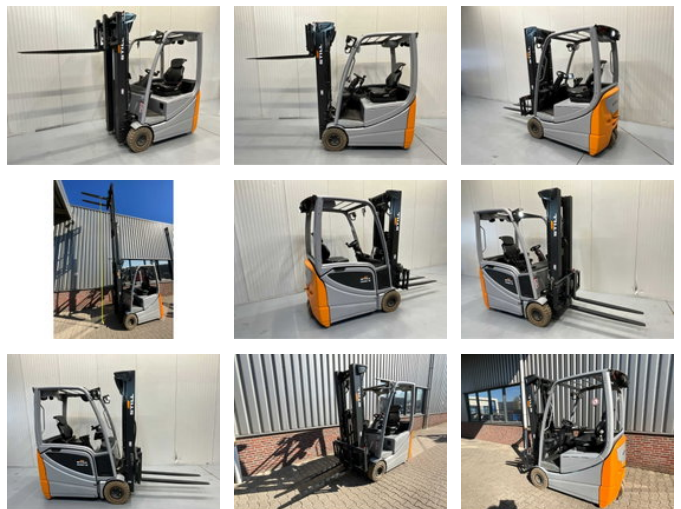

## Still RX20-16C - 5,3M - Triplex - Freelift - Sideshift

### Características generales

Marca	Still
Subcategoría	Carretilla elevadora
Año de construcción	2021
Horario mostrado	6267
Condición	Usado
Referencia	V3059

### Propiedades

Longitud	320cm
Ancho	115cm
Altura de elevación	525cm
Tipo de mástil	Triple
Altura libre	225cm

Still RX20-16C - 5,3M - Triplex - Freelift - Sideshift

Accesorios