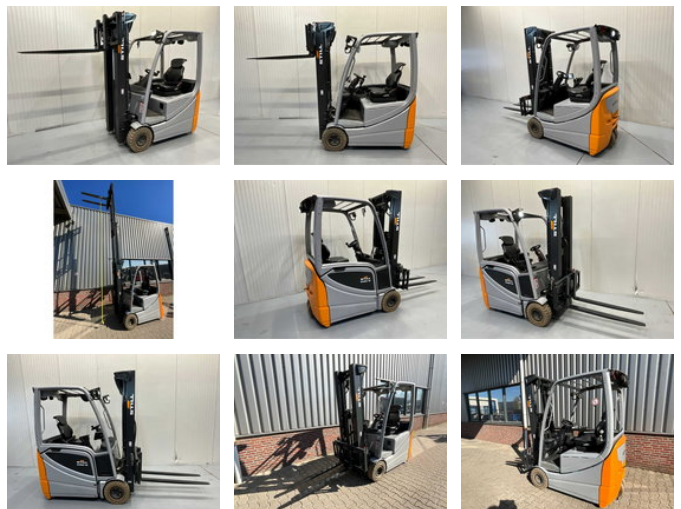

## Still RX20-16C - 5,3M - Triplex - Freelift - Sideshift

### Características generales

Marca	Still
Subcategoría	Carretilla elevadora
Año de construcción	2021
Lectura del contador de horas	6267
Condición	Usado
Referencia	V3059

### Características

Longitud	320cm
Ancho	115cm
liftingHeight	525cm
mastType	Triplex
Altura libre	225cm

Still RX20-16C - 5,3M - Triplex - Freelift - Sideshift

Accesorios