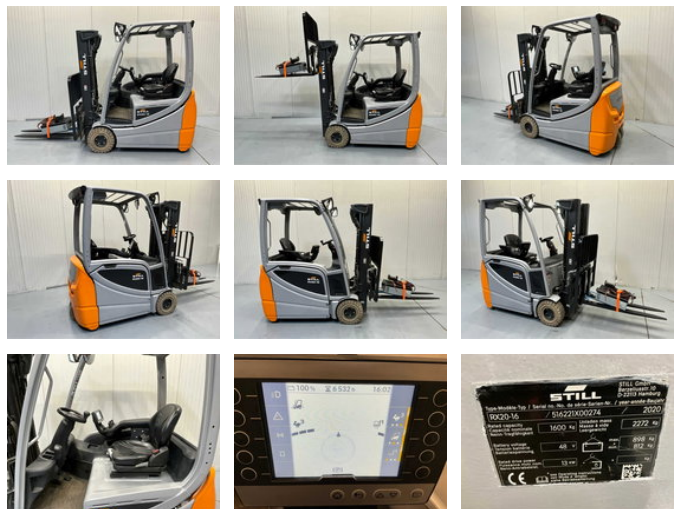

Still RX20-16 - 4,3M - Triplex - Freelift - Sideshift

Características generales

Marca	Still
Subcategoría	Carretilla elevadora
Año de construcción	2020
Lectura del contador de horas	6532
Condición	Usado
Referencia	V3060

Características

Peso vacío	3.170kg
Longitud	320cm
Ancho	120cm
Máx. capacidad de levantamiento	1.600kg
liftingHeight	432cm
mastType	Triplex
Altura libre	210cm

Still RX20-16 - 4,3M - Triplex - Freelift - Sideshift

Descripción

Señal de aviso trasera, sistema de recarga automática de la batería, 4.^a función

Accesorios