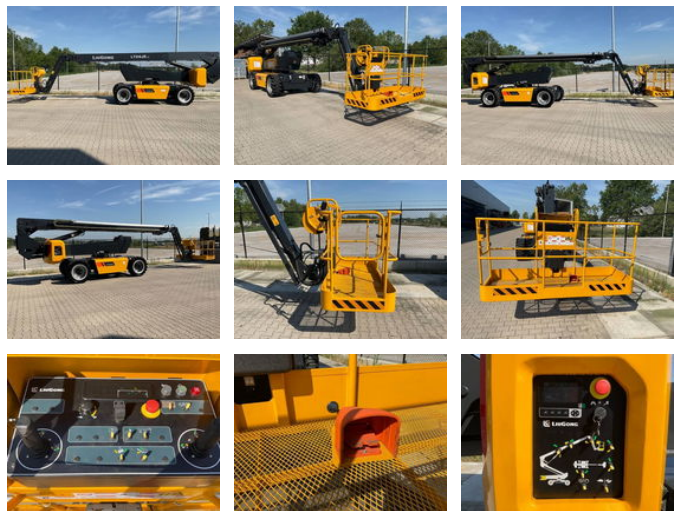

# LiuGong LT26JE-li

## Características generales

Marca	LiuGong
Subcategoría	Elevadora con brazo telescópico sobre ruedas
Fecha del primer registro	01-04-2023
Color	Amarillo
Condición general	Muy bien
Combustible	energyType.electric
ceMarking	Sí

## Características

GWV	15.000kg
Longitud	980cm
Ancho	260cm
Máx. capacidad de levantamiento	454kg
liftingHeight	26.000mm
mastType	Articulated