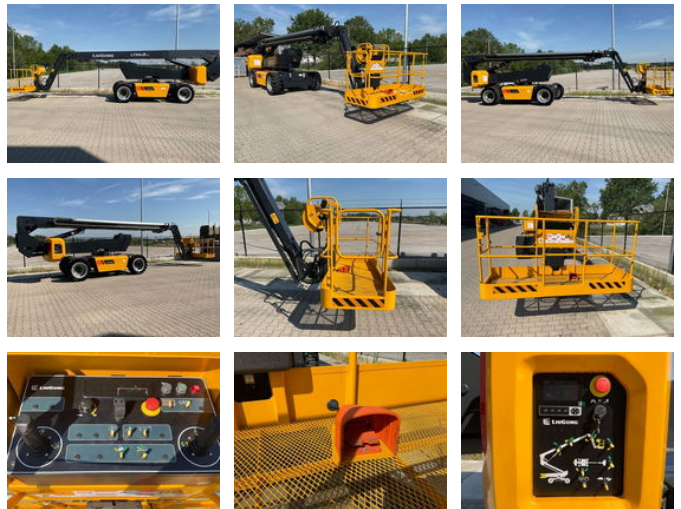

LiuGong LT26JE-li

Características generales

Marca	LiuGong
Subcategoría	Elevadora con brazo telescópico sobre ruedas
Año de construcción	2023
Fecha del primer registro	01-04-2023
Color	Amarillo
Condición general	Muy bien
Combustible	energyType.electric
ceMarking	Sí

Características

Máx. peso	15.000kg
Longitud	980cm
Ancho	260cm
Máx. capacidad de levantamiento	454kg
liftingHeight	26.000mm
mastType	mastType.articulated

LiuGong LT26JE-II

Especificaciones técnicas

Tracción