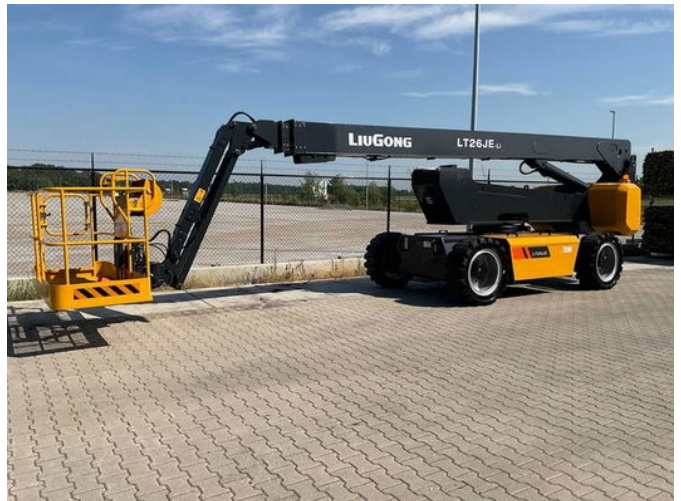

# LiuGong LT26JE-li

## Características generales

Marca	LiuGong
Subcategoría	Elevadora con brazo telescópico sobre ruedas
Fecha del primer registro	01-04-2023
Color	Amarillo
Condición general	Muy bien
Combustible	energyType.electric
ceMarking	Sí

## Características

GWV	15.000kg
Longitud	980cm
Ancho	260cm
Máx. capacidad de levantamiento	454kg
liftingHeight	26.000mm
mastType	Articulated