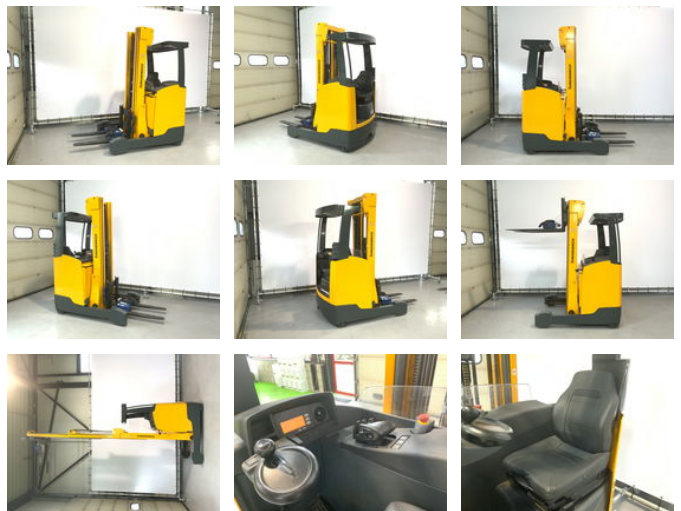

## Jungheinrich Rechtruck triplomast + sideshift ETV 214

### Características generales

Marca	Jungheinrich
Subcategoría	Carretilla retráctil
Año de construcción	2012
Lectura del contador de horas	5118
Color	De lo contrario
Condición	Usado
Condición general	Bien
Combustible	energyType.electric
ceMarking	Sí

### Características

Longitud	180cm
Ancho	126cm
Máx. capacidad de levantamiento	1.400kg
liftingHeight	590cm
Altura libre	2.510mm

# Jungheinrich Rechtruck triplomast + sideshift ETV 214

Accesorios