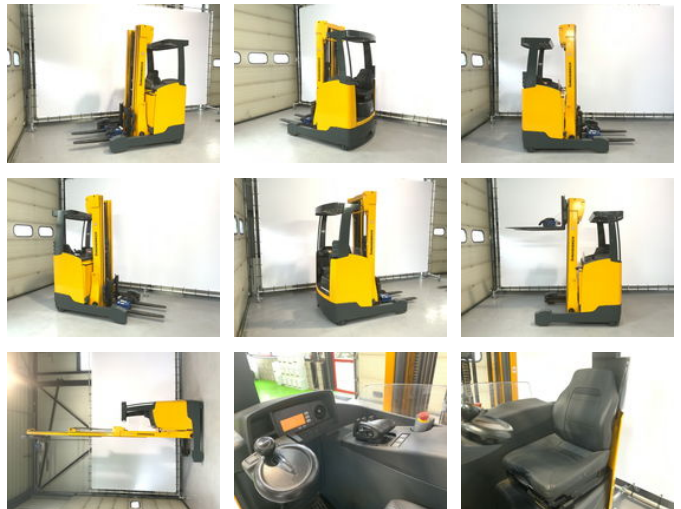

Jungheinrich Rechtruck triplomast + sideshift ETV 214

Características generales

Marca	Jungheinrich
Subcategoría	Carretilla retráctil
Año de construcción	2012
Horas de funcionamiento	5118
Color	De lo contrario
Condición	Usado
Condición general	Bien
Combustible	energyType.electric
ceMarking	Sí

Características

Longitud	180cm
Ancho	126cm
Máx. capacidad de levantamiento	1.400kg
liftingHeight	590cm
Altura libre	2.510mm

Jungheinrich Rechtruck triplomast + sideshift ETV 214

Accesorios