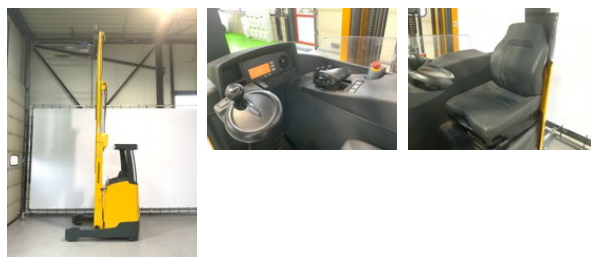

## Jungheinrich Rechtruck triplomast + sideshift ETV 214

### Características generales

Marca	Jungheinrich
Subcategoría	Carretilla retráctil
Color	De lo contrario
Condición	Usado
Estado general	Bien
Combustible	Eléctrico
Marcado CE	Y

### Propiedades

Longitud	180cm
Ancho	126cm
Capacidad máxima de elevación	1.400kg
Altura de elevación	590cm