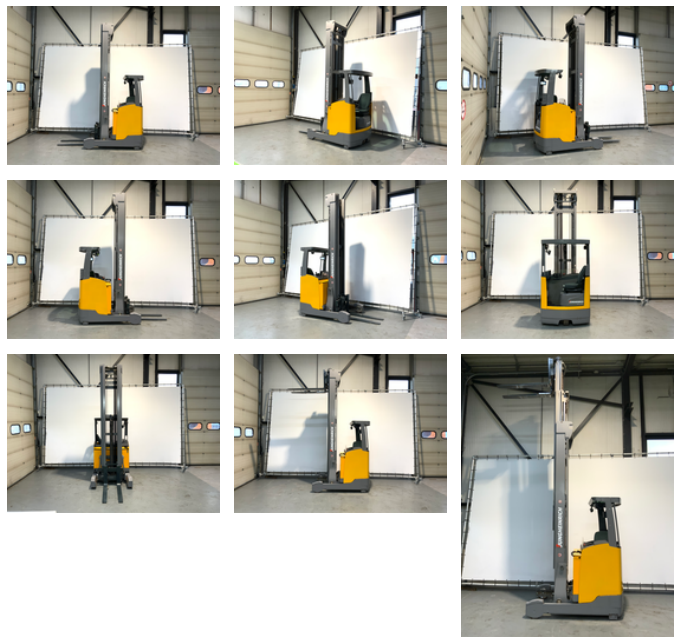

# Jungheinrich ETV 318

## Características generales

Marca	Jungheinrich
Subcategoría	Carretilla retráctil
Año de construcción	2015
Horas de funcionamiento	8502
Color	Amarillo
Condición	Usado
Combustible	energyType.electric
Referencia	v2004
ceMarking	Sí

## Características

Peso vacío	4.365kg
Longitud	265cm
Ancho	126cm
Número de serie	91103269
Máx. capacidad de levantamiento	1.800kg

liftingHeight	9.620mm
---------------	---------

---

Altura libre	3.850mm
--------------	---------