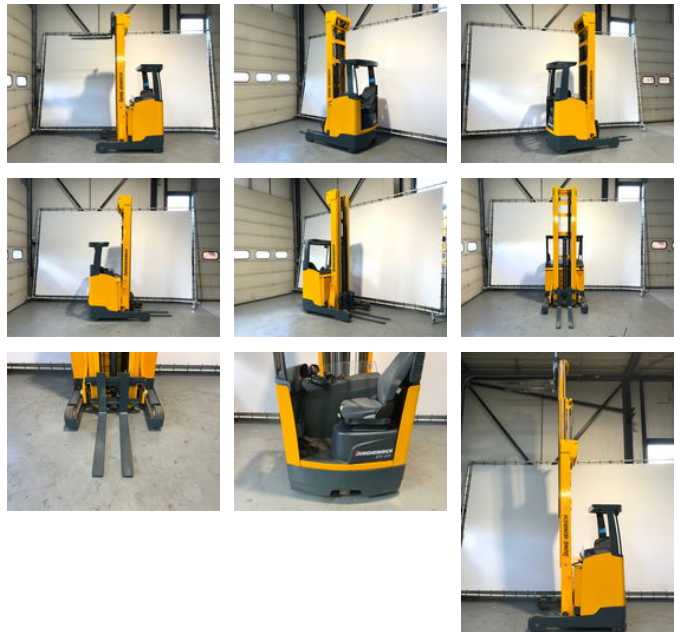

Jungheinrich ETV 214 ETV 214 hefhoogte 9.0 meter

Características generales

Marca	Jungheinrich
Subcategoría	Carretilla retráctil
Año de construcción	2015
Lectura del contador de horas	8461
Condición	Usado
Condición general	Muy bien
Combustible	energyType.electric
Referencia	V2089
ceMarking	Sí

Características

Peso vacío	3.925kg
Longitud	250cm
Ancho	126cm
Número de serie	91097208
Máx. capacidad de levantamiento	1.400kg

liftingHeight

9.020mm

Jungheinrich ETV 214 ETV 214 hefhoogte 9.0 meter

Descripción

Muy limpio Jungheinrich Reach camión ETV 214 a partir de 2015: - Incl. cargador de batería - Punto azul - función de pesaje - horas 8461 - Año de construcción 2015 - Carretilla retráctil muy ordenada Heftrucktotaal puede aliviarle de todas sus preocupaciones. Realizamos inspecciones, mantenimiento y transporte. ¡Póngase en contacto con nosotros sin compromiso!