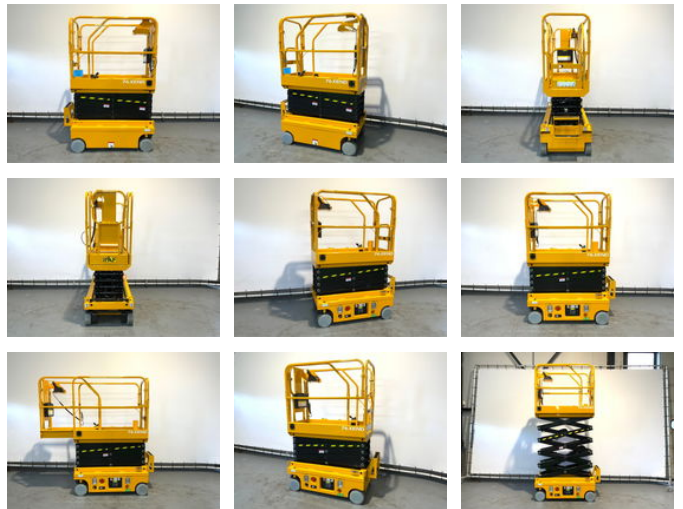

# JD 76XEND

## Características generales

Marca	JD
Subcategoría	Elevadora de tijera con ruedas
Año de construcción	2024
Color	Amarillo
Condición general	Muy bien
Combustible	energyType.electric
Referencia	154
ceMarking	Sí

## Características

Longitud	153cm
Ancho	81cm
Máx. capacidad de levantamiento	230kg
liftingHeight	5.600mm
mastType	Tijera