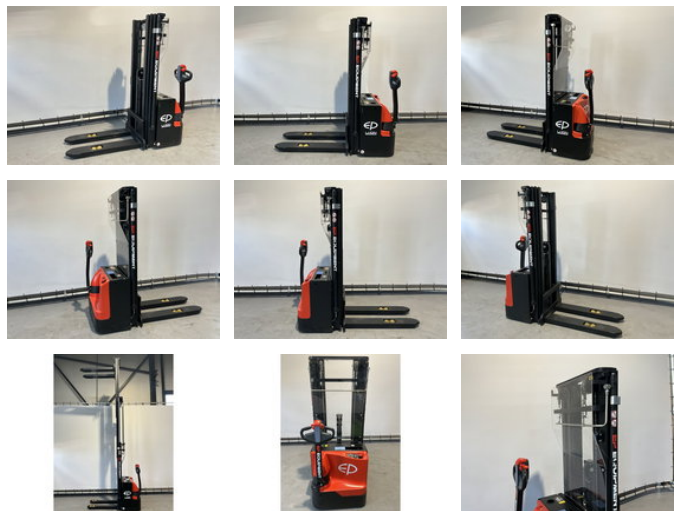

## Ep WSA161 stapelaar hefhoogte 4,50 meter

### Características generales

Marca	Ep
Subcategoría	Apiladora de palets
Año de construcción	2026
Condición general	Muy bien
Combustible	energyType.electric
ceMarking	Sí

### Características

Peso vacío	940kg
payloadWeight	1.600kg
Longitud	187cm
Ancho	80cm
Máx. capacidad de levantamiento	1.600kg
liftingHeight	4.500mm

Ep WSA161 stapelaar hefhoogte 4,50 meter

Accesorios