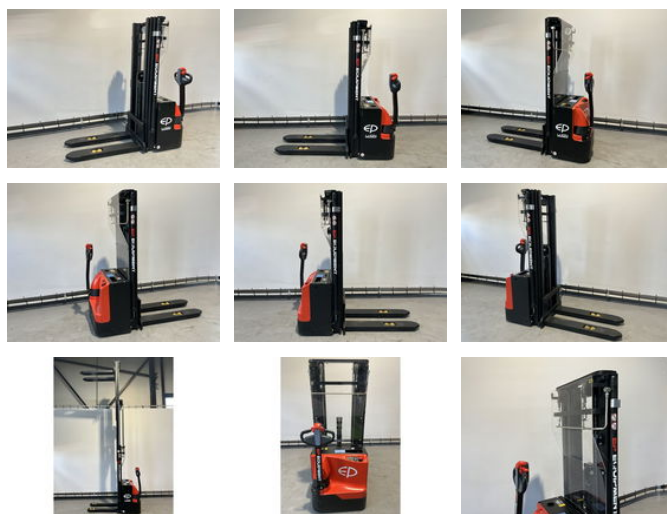

Ep WSA161 stapelaar hefhoogte 4,50 meter

Características generales

Marca	Ep
Subcategoría	Apiladora de palets
Año de construcción	2024
Condición general	Muy bien
Combustible	energyType.electric
ceMarking	Sí

Características

Peso vacío	940kg
payloadWeight	1.600kg
Longitud	187cm
Ancho	80cm
Máx. capacidad de levantamiento	1.600kg
liftingHeight	4.500mm

Ep WSA161 stapelaar hefhoogte 4,50 meter

Accesorios