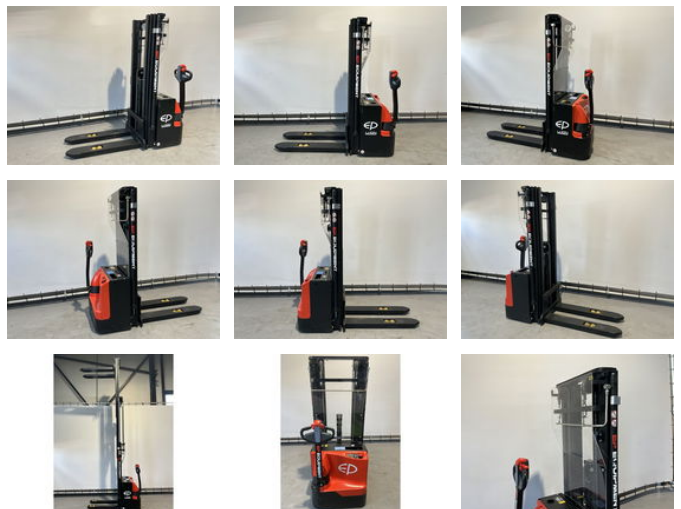

Ep WSA161 stapelaar hefhoogte 4,50 meter

Características generales

Marca	Ep
Subcategoría	Apiladora de palets
Año de construcción	2025
Condición general	Muy bien
Combustible	energyType.electric
ceMarking	Sí

Características

Peso vacío	940kg
payloadWeight	1.600kg
Longitud	187cm
Ancho	80cm
Máx. capacidad de levantamiento	1.600kg
liftingHeight	4.500mm

Ep WSA161 stapelaar hefhoogte 4,50 meter

Accesorios