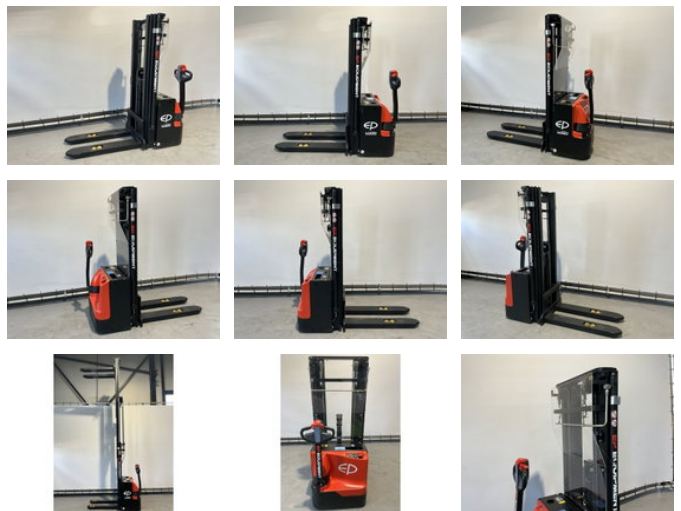

Ep WSA161 stapelaar hefhoogte 4,50 meter

Características generales

Marca	Ep
Subcategoría	Apiladora de palets
Año de construcción	2026
Estado general	Muy bien
Combustible	Eléctrico
Marcado CE	Y

Propiedades

Peso individual	940kg
Capacidad de carga	1.600kg
Longitud	187cm
Ancho	80cm
Capacidad máxima de elevación	1.600kg
Altura de elevación	4.500mm

Ep WSA161 stapelaar hefhoogte 4,50 meter

Accesorios