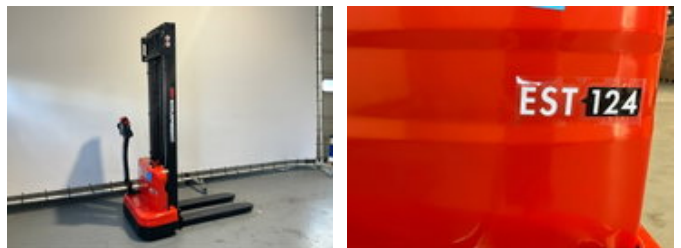

## Ep EST 124 hefhoogte 3,60 meter

### Características generales

Marca	Ep
Subcategoría	Apiladora de palets
Año de construcción	2026
Estado general	Muy bien
Combustible	Eléctrico
Referencia	147
Marcado CE	Y

### Propiedades

Peso individual	580kg
Capacidad de carga	1.200kg
Longitud	172cm
Ancho	80cm
Capacidad máxima de elevación	1.200kg
Altura de elevación	3.600mm

Tipo de mástil

Articulado

## Descripción

Nuevo apilador EP EST 122 LI-ION con una altura de elevación de 3,6 metros: 12 meses de garantía Tiempo de carga rápido Batería AGM sin mantenimiento Disponible en 4 alturas de elevación diferentes Tren de rodaje robusto Altura libre de 2,37 m