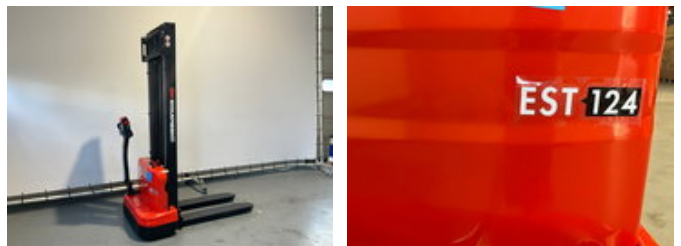

Ep EST 124 hefhoogte 3,60 meter

Características generales

Marca	Ep
Subcategoría	Apiladora de palets
Año de construcción	2026
Condición general	Muy bien
Combustible	energyType.electric
Referencia	147
ceMarking	Sí

Características

Peso vacío	580kg
payloadWeight	1.200kg
Longitud	172cm
Ancho	80cm
Máx. capacidad de levantamiento	1.200kg
liftingHeight	3.600mm

mastType

Articulated

Ep EST 124 hefhoogte 3,60 meter

Descripción

Nuevo apilador EP EST 122 LI-ION con una altura de elevación de 3,6 metros: 12 meses de garantía Tiempo de carga rápido Batería AGM sin mantenimiento Disponible en 4 alturas de elevación diferentes Tren de rodaje robusto Altura libre de 2,37 m