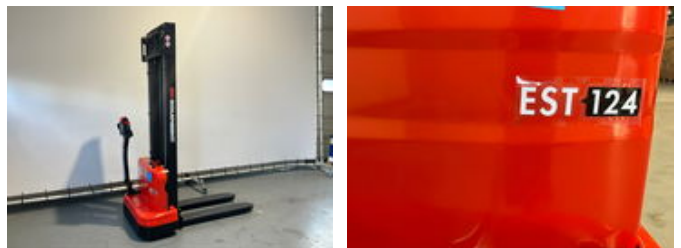

Ep EST 124 hefhoogte 3,60 meter

Características generales

Marca	Ep
Subcategoría	Apiladora de palets
Año de construcción	2024
Condición general	Muy bien
Combustible	energyType.electric
Referencia	147
ceMarking	Sí

Características

Peso vacío	580kg
payloadWeight	1.200kg
Longitud	172cm
Ancho	80cm
Máx. capacidad de levantamiento	1.200kg
liftingHeight	3.600mm

mastType

mastType.articulated

Ep EST 124 hefhoogte 3,60 meter

Descripción

Nuevo apilador EP EST 122 LI-ION con una altura de elevación de 3,6 metros: 12 meses de garantía Tiempo de carga rápido Batería AGM sin mantenimiento Disponible en 4 alturas de elevación diferentes Tren de rodaje robusto Altura libre de 2,37 m