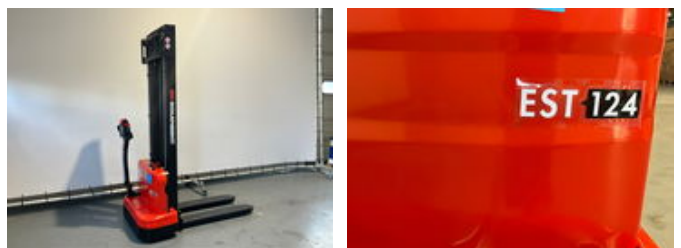

Ep EST 124 hefhoogte 3,60 meter

Características generales

Marca	Ep
Subcategoría	Apiladora de palets
Año de construcción	2025
Condición general	Muy bien
Combustible	energyType.electric
Referencia	147
ceMarking	Sí

Características

Peso vacío	580kg
payloadWeight	1.200kg
Longitud	172cm
Ancho	80cm
Máx. capacidad de levantamiento	1.200kg
liftingHeight	3.600mm

mastType

Articulated

Ep EST 124 hefhoogte 3,60 meter

Descripción

Nuevo apilador EP EST 122 LI-ION con una altura de elevación de 3,6 metros: 12 meses de garantía Tiempo de carga rápido Batería AGM sin mantenimiento Disponible en 4 alturas de elevación diferentes Tren de rodaje robusto Altura libre de 2,37 m