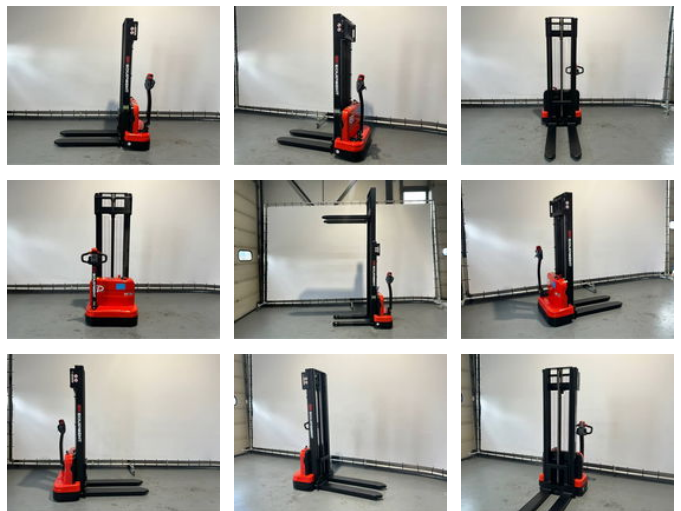

Ep EST 124 hefhoogte 3,30 meter

Características generales

Marca	Ep
Subcategoría	Apiladora de palets
Año de construcción	2025
Condición	Usado
Condición general	Muy bien
Combustible	energyType.electric
Referencia	146
ceMarking	Sí

Características

Peso vacío	580kg
payloadWeight	1.200kg
Longitud	172cm
Ancho	80cm
Máx. capacidad de levantamiento	1.200kg
liftingHeight	3.300mm

Ep EST 124 hefhoogte 3,30 meter

Descripción

Nuevo apilador EP EST 124 con una altura de elevación de 3,3 metros: 12 meses de garantía Tiempo de carga rápido Batería AGM sin mantenimiento Disponible en 4 alturas de elevación diferentes Tren de rodaje resistente Altura libre de 2,24 m