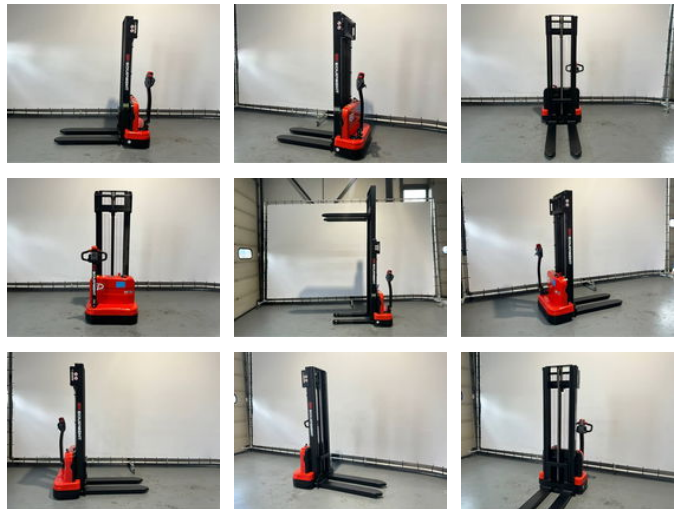

## Ep EST 124 hefhoogte 3,30 meter

### Características generales

Marca	Ep
Subcategoría	Apiladora de palets
Año de construcción	2024
Condición	Usado
Condición general	Muy bien
Combustible	energyType.electric
Referencia	146
ceMarking	Sí

### Características

Peso vacío	580kg
payloadWeight	1.200kg
Longitud	172cm
Ancho	80cm
Máx. capacidad de levantamiento	1.200kg
liftingHeight	3.300mm

## Descripción

Nuevo apilador EP EST 124 con una altura de elevación de 3,3 metros: 12 meses de garantía Tiempo de carga rápido Batería AGM sin mantenimiento Disponible en 4 alturas de elevación diferentes Tren de rodaje resistente Altura libre de 2,24 m