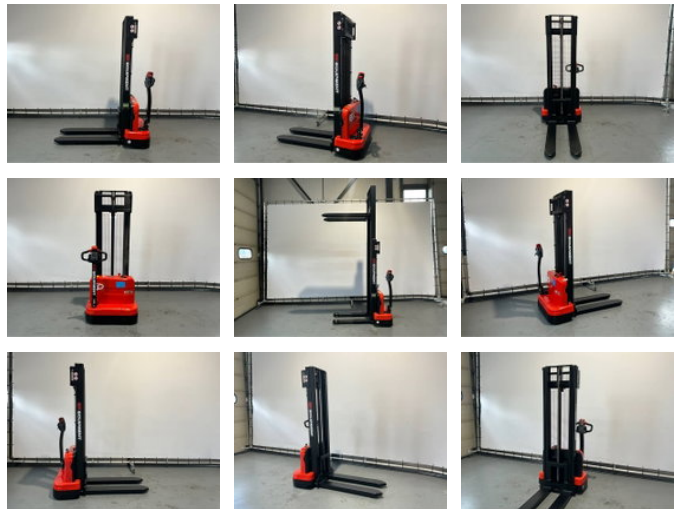

## Ep EST 124 hefhoogte 3,30 meter

### Características generales

Marca	Ep
Subcategoría	Apiladora de palets
Año de construcción	2026
Estado general	Muy bien
Combustible	Eléctrico
Referencia	146
Marcado CE	Y

### Propiedades

Peso individual	580kg
Capacidad de carga	1.200kg
Longitud	172cm
Ancho	80cm
Capacidad máxima de elevación	1.200kg
Altura de elevación	3.300mm

## Descripción

Nuevo apilador EP EST 124 con una altura de elevación de 3,3 metros: 12 meses de garantía Tiempo de carga rápido Batería AGM sin mantenimiento Disponible en 4 alturas de elevación diferentes Tren de rodaje resistente Altura libre de 2,24 m