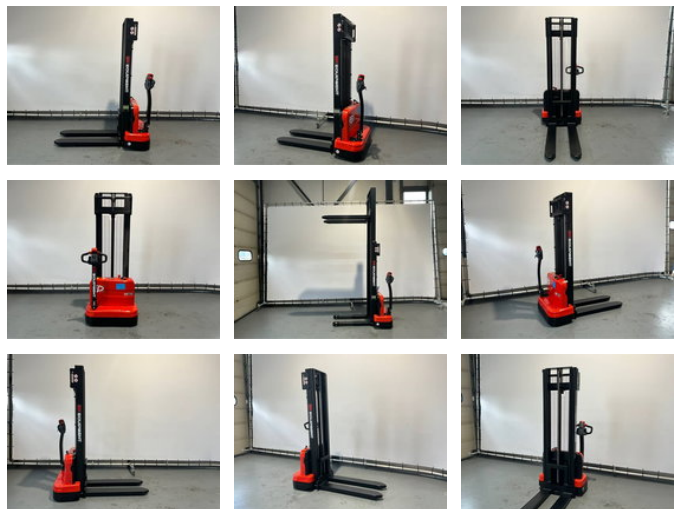

## Ep EST 124 hefhoogte 3,30 meter

### Características generales

Marca	Ep
Subcategoría	Apiladora de palets
Año de construcción	2026
Condición general	Muy bien
Combustible	energyType.electric
Referencia	146
ceMarking	Sí

### Características

Peso vacío	580kg
payloadWeight	1.200kg
Longitud	172cm
Ancho	80cm
Máx. capacidad de levantamiento	1.200kg
liftingHeight	3.300mm

## Descripción

Nuevo apilador EP EST 124 con una altura de elevación de 3,3 metros: 12 meses de garantía Tiempo de carga rápido Batería AGM sin mantenimiento Disponible en 4 alturas de elevación diferentes Tren de rodaje resistente Altura libre de 2,24 m