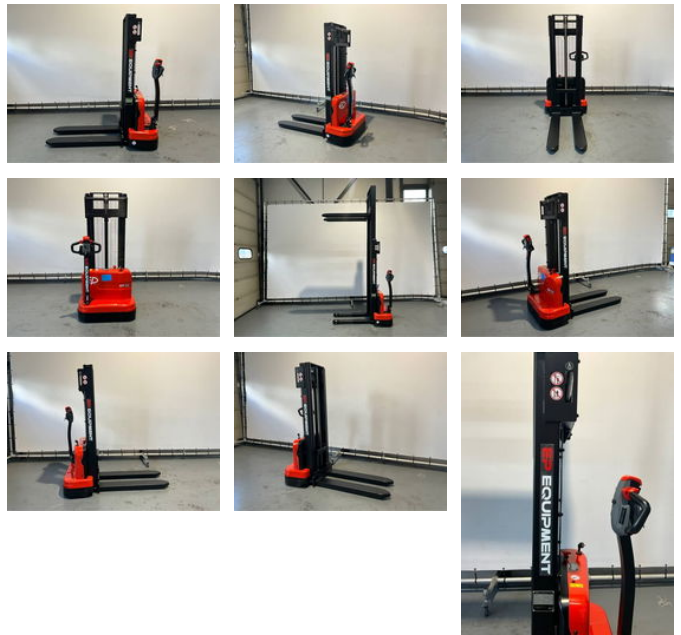

Ep EST 124 hefhoogte 2,70 meter

Características generales

Marca	Ep
Subcategoría	Apiladora de palets
Año de construcción	2025
Combustible	energyType.electric
Referencia	144
ceMarking	Sí

Características

Peso vacío	580kg
payloadWeight	1.200kg
Longitud	172cm
Ancho	80cm
Máx. capacidad de levantamiento	1.200kg

liftingHeight

2.700mm

Ep EST 124 hefhoogte 2,70 meter

Descripción

Nuevo apilador EP EST 124 con una altura de elevación de 2,70 metros: 12 meses de garantía Tiempo de carga rápido Batería AGM sin mantenimiento Disponible en 4 alturas de elevación diferentes Tren de rodaje resistente Altura libre de 1,91 m