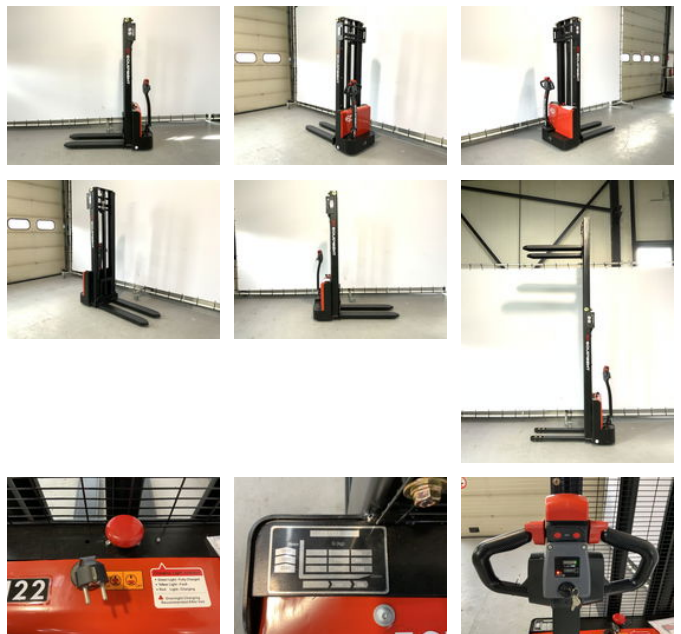

Ep EST 122 stapelaar met een hefhoogte van 3,60 meter

Características generales

Marca	Ep
Subcategoría	Apiladora de palets
Año de construcción	2024
Condición general	Muy bien
Combustible	energyType.electric
Referencia	104
ceMarking	Sí

Características

Peso vacío	625kg
payloadWeight	1.200kg
Longitud	150cm
Ancho	80cm
Máx. capacidad de levantamiento	1.200kg

liftingHeight

3.600mm

Ep EST 122 stapelaar met een hefhoogte van 3,60 meter

Descripción

Nuevo apilador EP EST 122 con una altura de elevación de 3,6 metros. - Garantía de 12 meses - Tiempo de carga rápido - Batería AGM - Disponible en 4 alturas de elevación diferentes - Tren de rodaje resistente Heftrucktotaal puede aliviarle de todas sus preocupaciones. Realizamos inspecciones, mantenimiento y transporte. Póngase en contacto con nosotros sin compromiso.