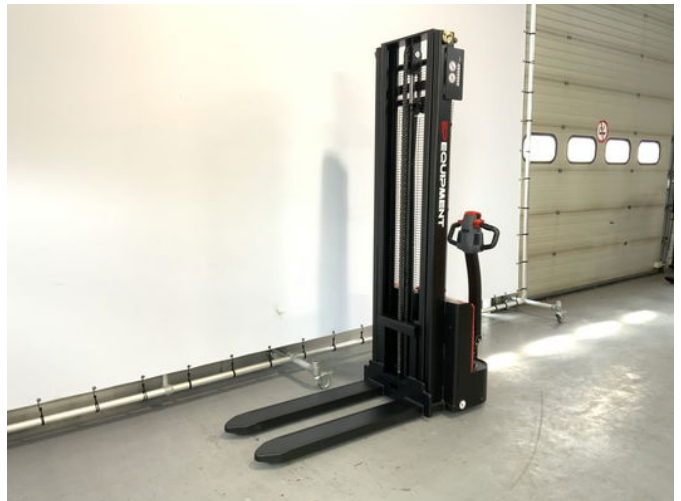

Ep EST 122 stapelaar met een hefhoogte van 3,60 meter

Características generales

Marca	Ep
Subcategoría	Apiladora de palets
Año de construcción	2024
Condición general	Muy bien
Combustible	energyType.electric
Referencia	104
ceMarking	Sí

Características

Peso vacío	625kg
payloadWeight	1.200kg
Longitud	150cm
Ancho	80cm
Máx. capacidad de levantamiento	1.200kg

liftingHeight

3.600mm

Ep EST 122 stapelaar met een hefhoogte van 3,60 meter

Descripción

Nuevo apilador EP EST 122 con una altura de elevación de 3,6 metros. - Garantía de 12 meses - Tiempo de carga rápido - Batería AGM - Disponible en 4 alturas de elevación diferentes - Tren de rodaje resistente Heftrucktotaal puede aliviarle de todas sus preocupaciones. Realizamos inspecciones, mantenimiento y transporte. Póngase en contacto con nosotros sin compromiso.