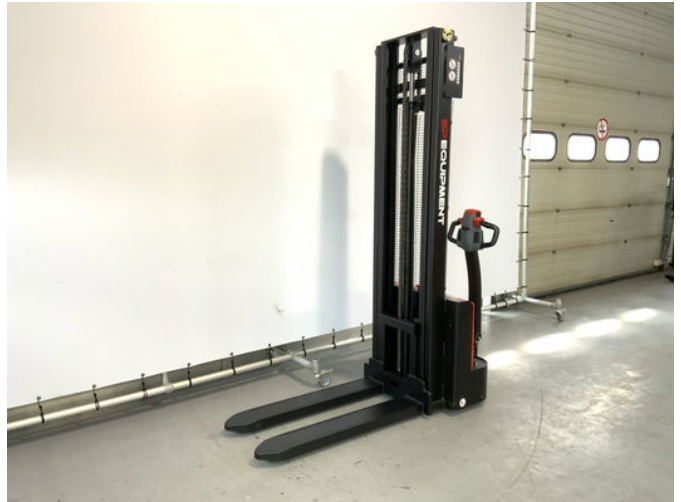

## Ep EST 122 stapelaar met een hefhoogte van 3,60 meter

### Características generales

Marca	Ep
Subcategoría	Apiladora de palets
Año de construcción	2026
Estado general	Muy bien
Combustible	Eléctrico
Referencia	104
Marcado CE	Y

### Propiedades

Peso individual	625kg
Capacidad de carga	1.200kg
Longitud	150cm
Ancho	80cm
Capacidad máxima de elevación	1.200kg

Altura de elevación

3.600mm

## Descripción

Nuevo apilador EP EST 122 con una altura de elevación de 3,6 metros. - Garantía de 12 meses - Tiempo de carga rápido - Batería AGM - Disponible en 4 alturas de elevación diferentes - Tren de rodaje resistente Heftrucktotaal puede aliviarle de todas sus preocupaciones. Realizamos inspecciones, mantenimiento y transporte. Póngase en contacto con nosotros sin compromiso.