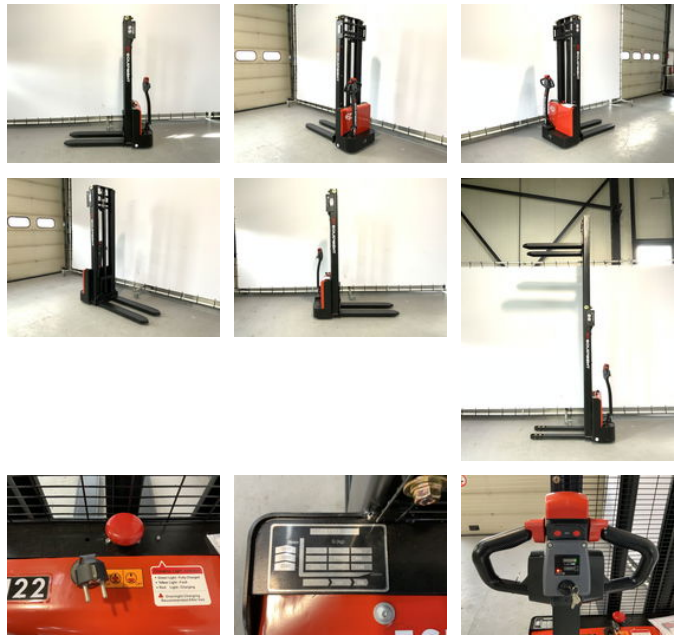

Ep EST 122 stapelaar met een hefhoogte van 3,60 meter

Características generales

Marca	Ep
Subcategoría	Apiladora de palets
Año de construcción	2025
Condición general	Muy bien
Combustible	energyType.electric
Referencia	104
ceMarking	Sí

Características

Peso vacío	625kg
payloadWeight	1.200kg
Longitud	150cm
Ancho	80cm
Máx. capacidad de levantamiento	1.200kg

liftingHeight

3.600mm

Ep EST 122 stapelaar met een hefhoogte van 3,60 meter

Descripción

Nuevo apilador EP EST 122 con una altura de elevación de 3,6 metros. - Garantía de 12 meses - Tiempo de carga rápido - Batería AGM - Disponible en 4 alturas de elevación diferentes - Tren de rodaje resistente Heftrucktotaal puede aliviarle de todas sus preocupaciones. Realizamos inspecciones, mantenimiento y transporte. Póngase en contacto con nosotros sin compromiso.