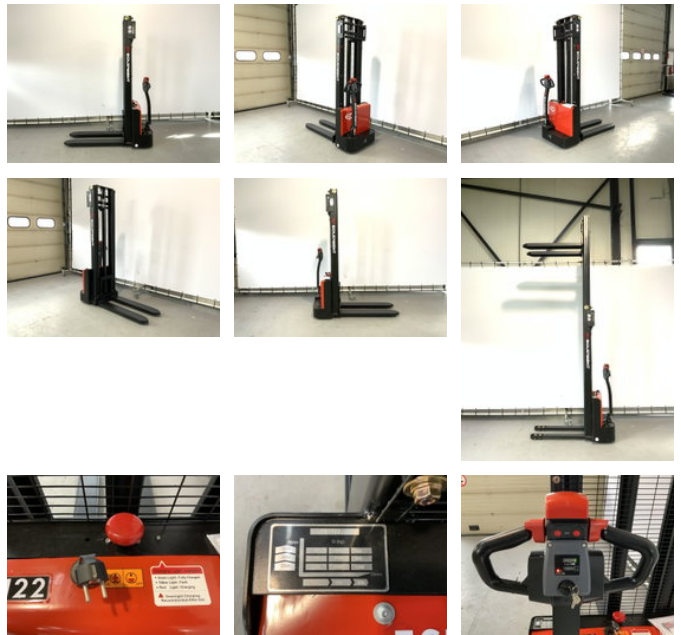

## Ep EST 122 stapelaar met een hefhoogte van 3,60 meter

### Características generales

Marca	Ep
Subcategoría	Apiladora de palets
Año de construcción	2026
Estado general	Muy bien
Combustible	Eléctrico
Referencia	104
Marcado CE	Y

### Propiedades

Peso individual	625kg
Capacidad de carga	1.200kg
Longitud	150cm
Ancho	80cm
Capacidad máxima de elevación	1.200kg

Altura de elevación

3.600mm

## Descripción

Nuevo apilador EP EST 122 con una altura de elevación de 3,6 metros. - Garantía de 12 meses - Tiempo de carga rápido - Batería AGM - Disponible en 4 alturas de elevación diferentes - Tren de rodaje resistente Heftrucktotaal puede aliviarle de todas sus preocupaciones. Realizamos inspecciones, mantenimiento y transporte. Póngase en contacto con nosotros sin compromiso.