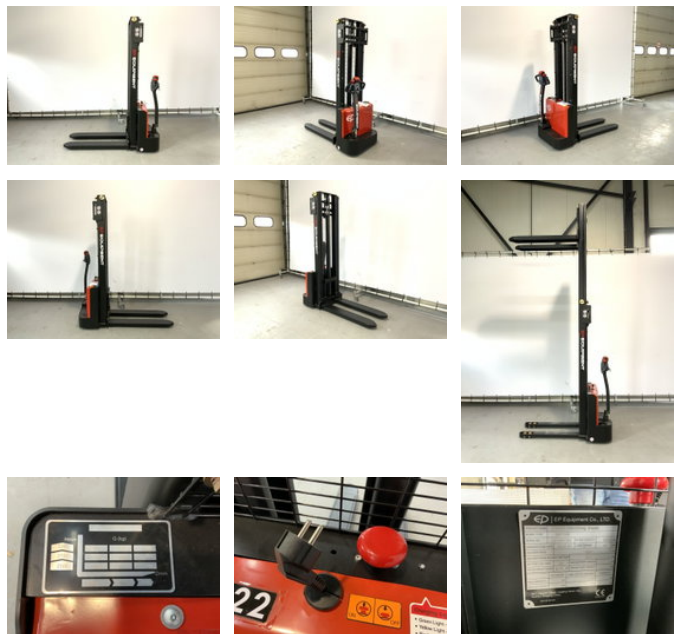

Ep EST 122 met een hefhoogte van 3,30 meter

Características generales

Marca	Ep
Subcategoría	Apiladora de palets
Año de construcción	2026
Estado general	Muy bien
Combustible	Eléctrico
Referencia	103
Marcado CE	Y

Propiedades

Peso individual	625kg
Capacidad de carga	1.200kg
Longitud	150cm
Ancho	80cm
Capacidad máxima de elevación	1.200kg

Altura de elevación

3.300mm

Ep EST 122 met een hefhoogte van 3,30 meter

Descripción

Nuevo apilador EP EST 122 con una altura de elevación de 3,3 metros. - Garantía de 12 meses - Tiempo de carga rápido - Batería AGM - Disponible en 4 alturas de elevación diferentes - Tren de rodaje resistente Heftrucktotal puede aliviarle de todas sus preocupaciones. Realizamos inspecciones, mantenimiento y transporte. Póngase en contacto con nosotros sin compromiso.