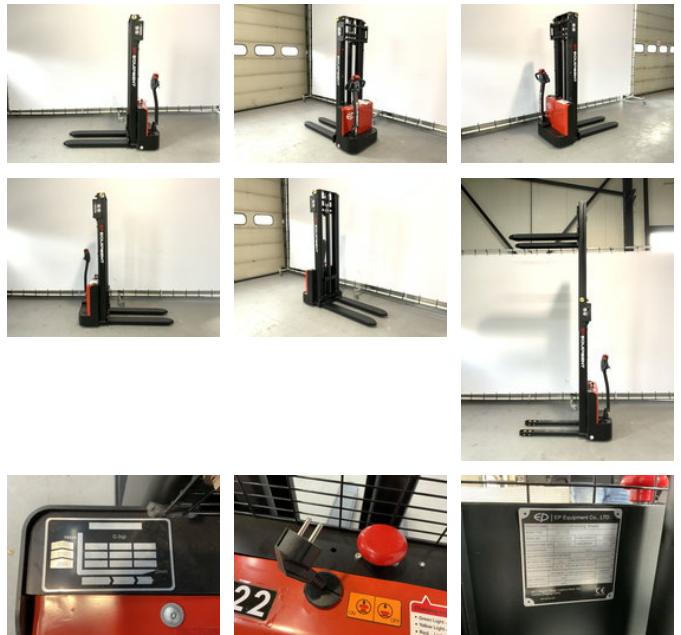

## Ep EST 122 met een hefhoogte van 3,30 meter

### Características generales

Marca	Ep
Subcategoría	Apiladora de palets
Año de construcción	2026
Condición general	Muy bien
Combustible	energyType.electric
Referencia	103
ceMarking	Sí

### Características

Peso vacío	625kg
payloadWeight	1.200kg
Longitud	150cm
Ancho	80cm
Máx. capacidad de levantamiento	1.200kg

liftingHeight

3.300mm

## Descripción

Nuevo apilador EP EST 122 con una altura de elevación de 3,3 metros. - Garantía de 12 meses - Tiempo de carga rápido - Batería AGM - Disponible en 4 alturas de elevación diferentes - Tren de rodaje resistente Heftrucktotaal puede aliviarle de todas sus preocupaciones. Realizamos inspecciones, mantenimiento y transporte. Póngase en contacto con nosotros sin compromiso.