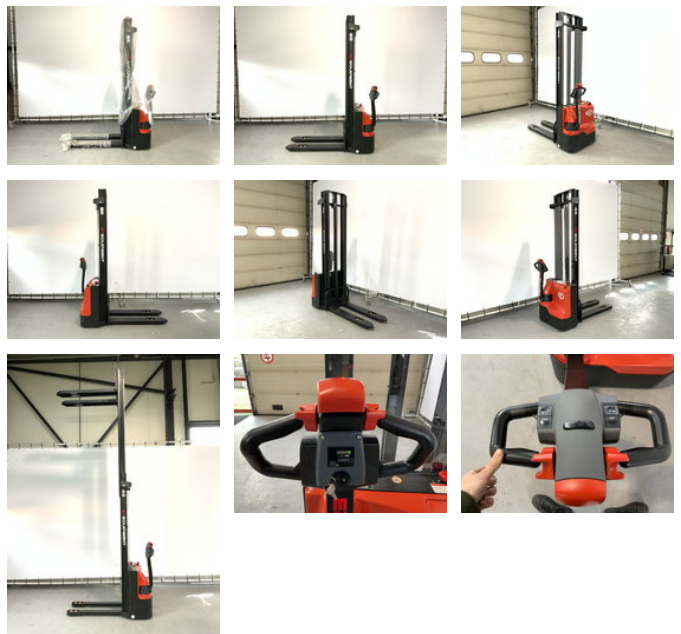

Ep ES15-15 ES met een hefhoogte van 4,15 meter

Características generales

Marca	Ep
Subcategoría	Apiladora de palets
Año de construcción	2026
Condición general	Muy bien
Combustible	energyType.electric
Referencia	110
ceMarking	Sí

Características

Peso vacío	770kg
payloadWeight	1.500kg
Máx. capacidad de levantamiento	1.500kg
liftingHeight	4.150mm

Ep ES15-15 ES met een hefhoogte van 4,15 meter

Descripción

Nuevo apilador EP ES15-15ES, LI-ION con una altura de elevación de 4,15 metros. Tiempo de carga rápido Batería AGM sin mantenimiento Altura de elevación de 2700 mm a 4150 mm 12 meses de garantía