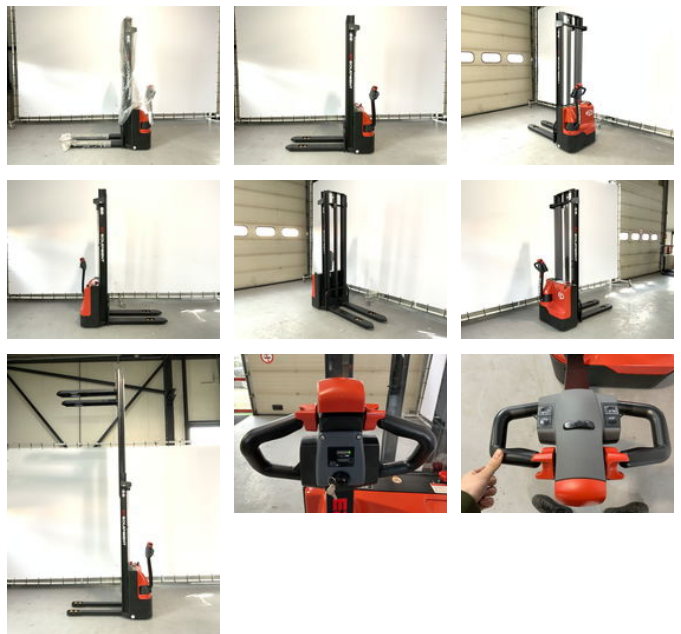

## Ep ES15-15 ES met een hefhoogte van 4,15 meter

### Características generales

Marca	Ep
Subcategoría	Apiladora de palets
Año de construcción	2024
Condición general	Muy bien
Combustible	energyType.electric
Referencia	110
ceMarking	Sí

### Características

Peso vacío	770kg
payloadWeight	1.500kg
Máx. capacidad de levantamiento	1.500kg
liftingHeight	4.150mm

# Ep ES15-15 ES met een hefhoogte van 4,15 meter