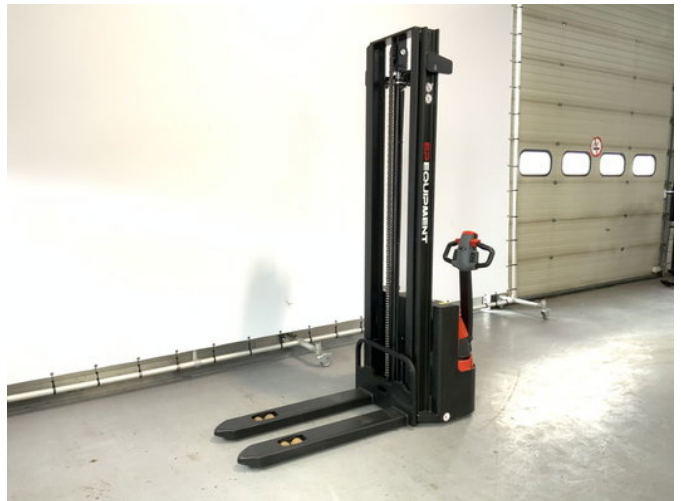

Ep ES15-15 ES met een hefhoogte van 4,15 meter

Características generales

Marca	Ep
Subcategoría	Apiladora de palets
Año de construcción	2026
Condición general	Muy bien
Combustible	energyType.electric
Referencia	110
ceMarking	Sí

Características

Peso vacío	770kg
payloadWeight	1.500kg
Máx. capacidad de levantamiento	1.500kg
liftingHeight	4.150mm

Ep ES15-15 ES met een hefhoogte van 4,15 meter

Descripción

Nuevo apilador EP ES15-15ES, LI-ION con una altura de elevación de 4,15 metros. Tiempo de carga rápido Batería AGM sin mantenimiento Altura de elevación de 2700 mm a 4150 mm 12 meses de garantía