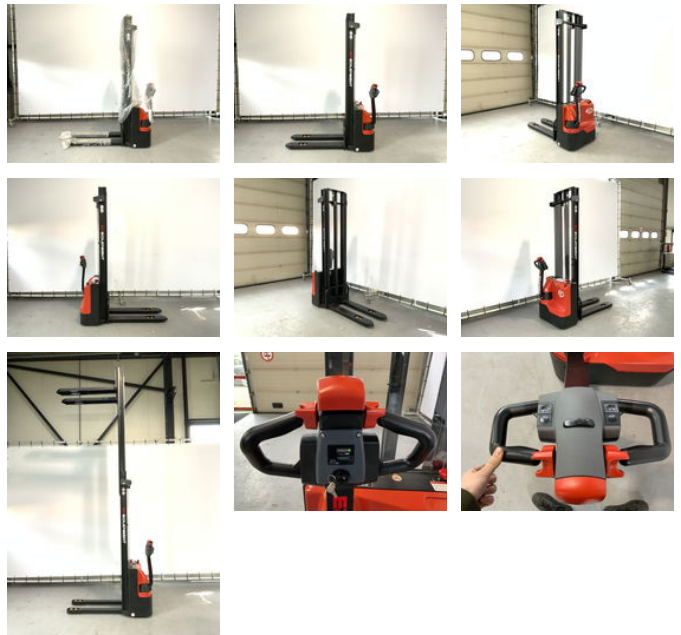

## Ep ES15-15 ES met een hefhoogte van 4,15 meter

### Características generales

Marca	Ep
Subcategoría	Apiladora de palets
Año de construcción	2025
Condición general	Muy bien
Combustible	energyType.electric
Referencia	110
ceMarking	Sí

### Características

Peso vacío	770kg
payloadWeight	1.500kg
Máx. capacidad de levantamiento	1.500kg
liftingHeight	4.150mm

# Ep ES15-15 ES met een hefhoogte van 4,15 meter