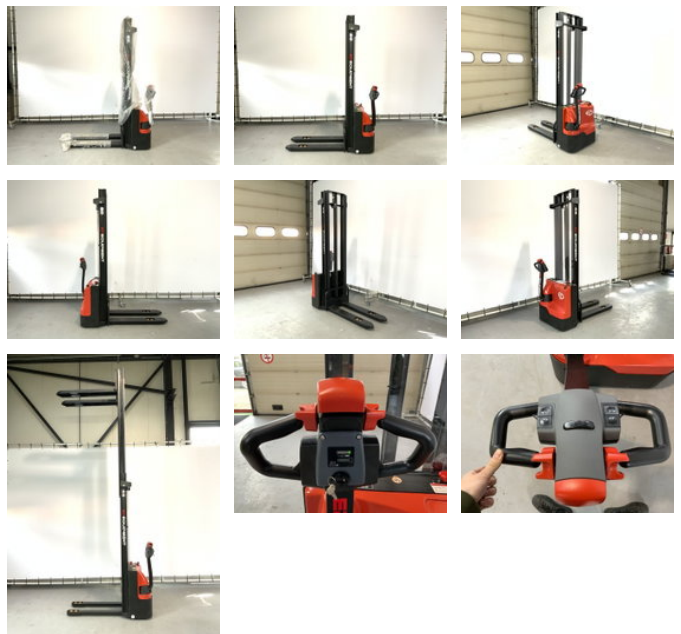

Ep ES15-15 ES met een hefhoogte van 4,15 meter

Características generales

Marca	Ep
Subcategoría	Apiladora de palets
Año de construcción	2026
Estado general	Muy bien
Combustible	Eléctrico
Referencia	110
Marcado CE	Y

Propiedades

Peso individual	770kg
Capacidad de carga	1.500kg
Capacidad máxima de elevación	1.500kg
Altura de elevación	4.150mm

Ep ES15-15 ES met een hefhoogte van 4,15 meter

Descripción

Nuevo apilador EP ES15-15ES, LI-ION con una altura de elevación de 4,15 metros. Tiempo de carga rápido Batería AGM sin mantenimiento Altura de elevación de 2700 mm a 4150 mm 12 meses de garantía