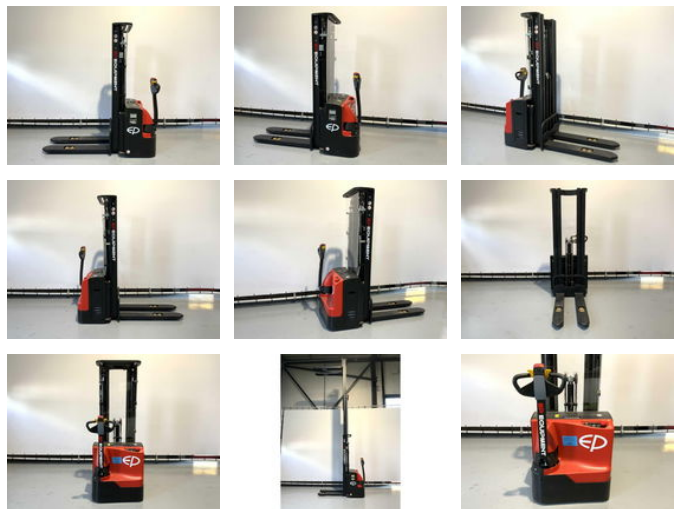

## Ep ES12-12WA hefhoogte 4,80 meter

### Características generales

Marca	Ep
Subcategoría	Apiladora de palets
Año de construcción	2024
Condición general	Muy bien
Combustible	energyType.electric
Referencia	167
ceMarking	Sí

### Características

Peso vacío	955kg
payloadWeight	1.200kg
Longitud	195cm
Ancho	82cm
Máx. capacidad de levantamiento	1.200kg
liftingHeight	4.800mm

# Ep ES12-12WA hefhoogte 4,80 meter