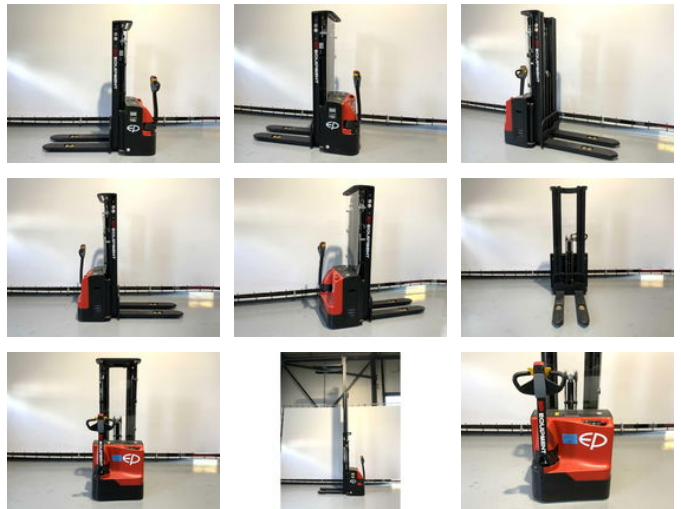

## Ep ES12-12WA hefhoogte 4,80 meter

### Características generales

Marca	Ep
Subcategoría	Apiladora de palets
Año de construcción	2025
Condición general	Muy bien
Combustible	energyType.electric
Referencia	167
ceMarking	Sí

### Características

Peso vacío	955kg
payloadWeight	1.200kg
Longitud	195cm
Ancho	82cm
Máx. capacidad de levantamiento	1.200kg
liftingHeight	4.800mm

# Ep ES12-12WA hefhoogte 4,80 meter