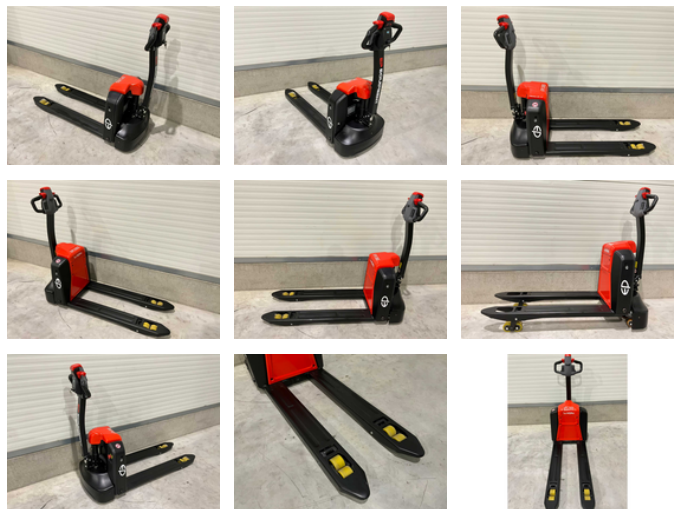

### Características generales

Marca	Ep
Subcategoría	Transpaleta
Año de construcción	2026
Color	Negro
Condición	Usado
Condición general	Muy bien
Combustible	energyType.electric
Referencia	132

### Características

Peso vacío	170kg
payloadWeight	1.800kg
Longitud	155cm
Ancho	61cm