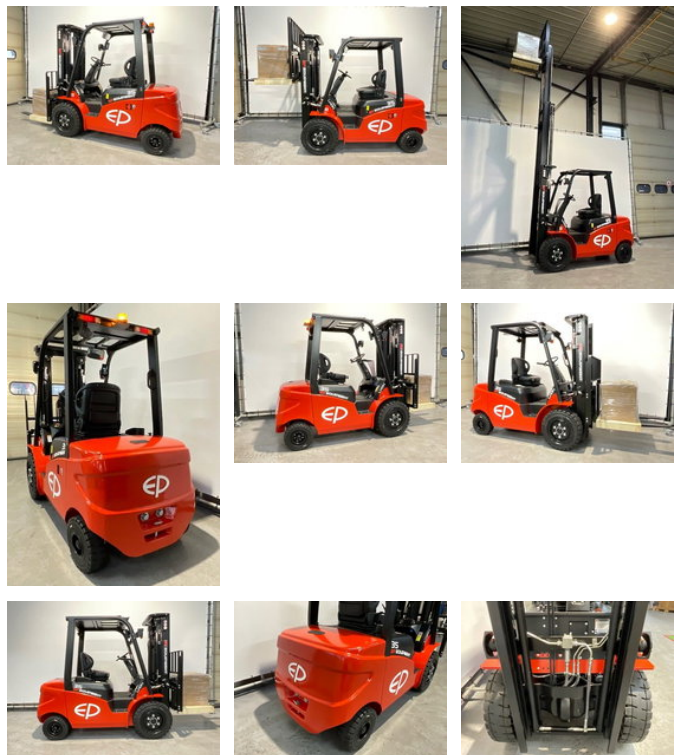

Ep EFL 353 li-ion met een hefhoogte van 4,80m

Características generales

Marca	Ep
Subcategoría	Carretilla elevadora
Año de construcción	2026
Color	Rojo
Condición general	Muy bien
Combustible	energyType.electric
ceMarking	Sí

Características

Peso vacío	5.000kg
Longitud	265cm
Ancho	120cm

Cabina	cabin.open
Número de serie	1311808550
Máx. capacidad de levantamiento	3.500kg
liftingHeight	4.800mm
mastType	Triplex

Ep EFL 353 li-ion met een hefhoogte van 4,80m