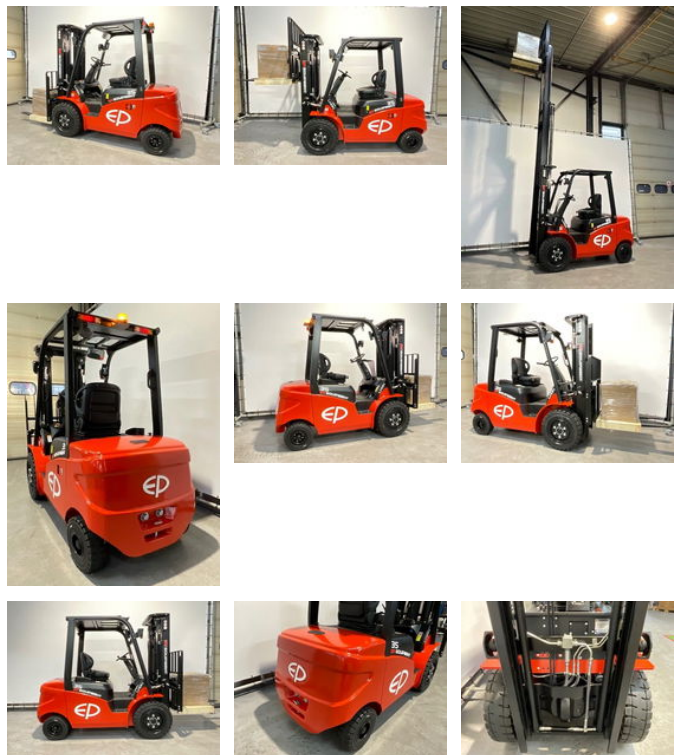

## Ep EFL 353 li-ion met een hefhoogte van 4,80m

### Características generales

Marca	Ep
Subcategoría	Carretilla elevadora
Año de construcción	2024
Color	Rojo
Condición general	Muy bien
Combustible	energyType.electric
ceMarking	Sí

### Características

Peso vacío	5.000kg
Longitud	265cm
Ancho	120cm

Cabina	cabin.open
Número de serie	1311808550
Máx. capacidad de levantamiento	3.500kg
liftingHeight	4.800mm
mastType	Triplex

Ep EFL 353 li-ion met een hefhoogte van 4,80m