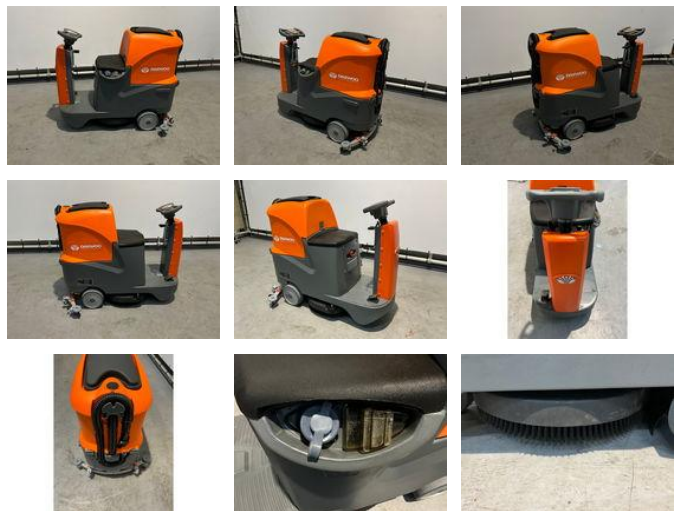

Daewoo DAF R70 Opzit schrobmachine

Características generales

Marca	Daewoo
Subcategoría	Camión barredor
Año de construcción	2024
Color	Gris
Condición general	Muy bien
Combustible	energyType.electric
Referencia	362

Características

Peso vacío	200kg
Longitud	126cm
Ancho	60cm

Daewoo DAF R70 Opzitschrobbmaschine

Descripción

Sin usar , capacidad de trabajo 3500m²/h , motor del cepillo 24V - 500W , velocidad máxima 5-5.5km/h , depósito de solución 70 Litros , depósito de retención 70 Litros , diámetro del manillar 1980mm , nivel de presión 65 db