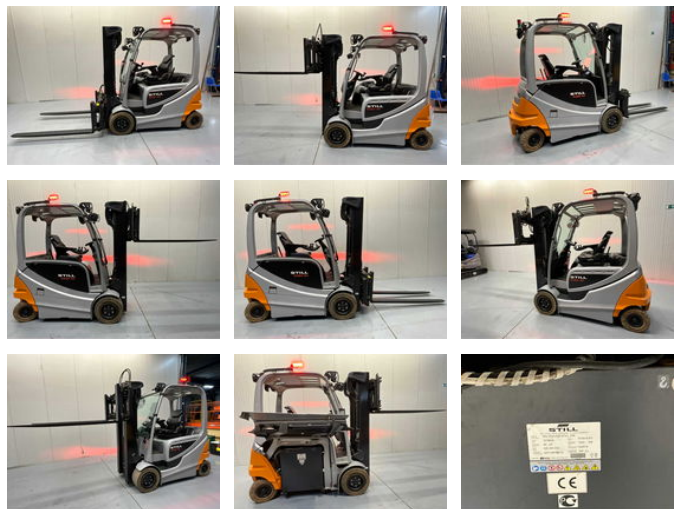

Still RX60-30

Allgemeine Merkmale

Marke	Still
Unterkategorie	Gabelstapler
Baujahr	2019
Abgelesene Betriebsstunden	8026
Zustand	Gebraucht
Referenz	V3053

Eigenschaften

Leergewicht	5.452kg
Länge	420cm
Breite	120cm
Kabine	Offene
Hubkapazität	3.000kg
Hubhöhe	4.810mm
Masttyp	Triplex

Durchfahrtshöhe

2.300mm

Still RX60-30

Beschreibung

Rote Seitenbeleuchtung – Bluespot vorne und hinten

Zubehör