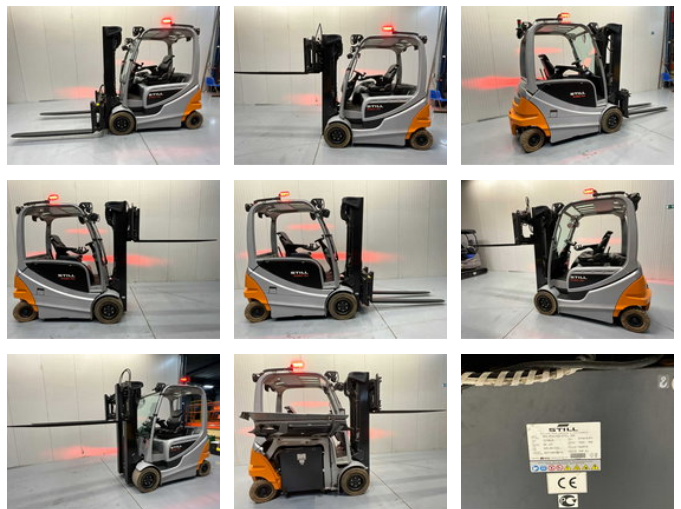

## Still RX60-30 - 4,8M - Triplex - Vorkensteller - Freelift - Sideshift

### Eigenschaften

Leergewicht	5.452kg
Länge	420cm
Breite	120cm
Kabine	Offene
Hubkapazität	3.000kg
Hubhöhe	4.810mm
Masttyp	Triplex

Durchfahrtshöhe

2.300mm

# Still RX60-30 - 4,8M - Triplex - Vorkensteller - Freelift - Sideshift

## Beschreibung

Rote Seitenbeleuchtung – Bluespot vorne und hinten