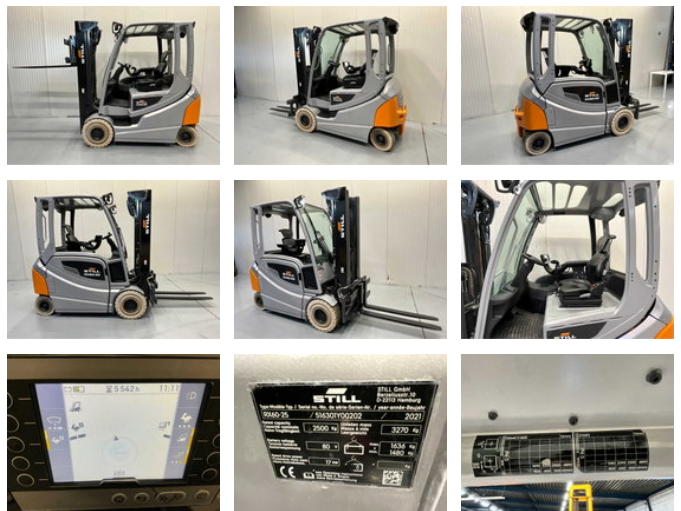

Still RX60-25- 4,9M - Triplex - Freelift - Sideshift

Allgemeine Merkmale

Marke	Still
Unterkategorie	Gabelstapler
Baujahr	2021
Zustand	Gebraucht
Referenz	V3051

Eigenschaften

Länge	360cm
Breite	125cm
Hubhöhe	490cm
Masttyp	Triplex
Durchfahrtshöhe	230cm

Still RX60-25- 4,9M - Triplex - Freelift - Sideshift

Zubehör