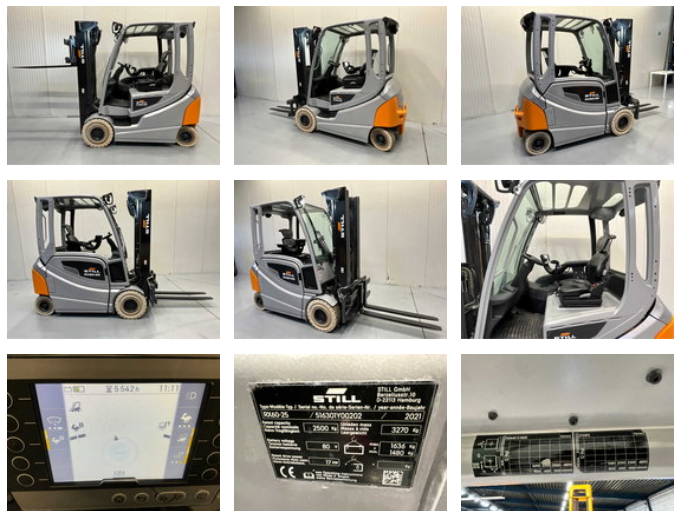

## Still RX60-25- 4,9M - Triplex - Freelift - Sideshift

### Allgemeine Merkmale

Marke	Still
Unterkategorie	Gabelstapler
Baujahr	2021
Zustand	Gebraucht
Referenz	V3051

### Eigenschaften

Länge	360cm
Breite	125cm
Hubhöhe	490cm
Masttyp	Triplex
Durchfahrtshöhe	230cm

Still RX60-25- 4,9M - Triplex - Freelift - Sideshift

Zubehör