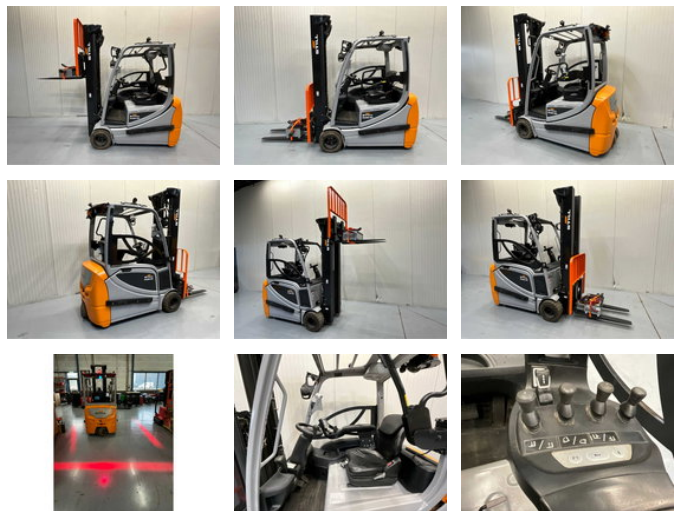

## Still RX20-20

### Allgemeine Merkmale

Marke	Still
Unterkategorie	Gabelstapler
Baujahr	2020
Abgelesene Betriebsstunden	6494
Zustand	Gebraucht
Referenz	V3058

### Eigenschaften

Leergewicht	3.869kg
Länge	310cm
Breite	120cm
Hubkapazität	2.000kg
Hubhöhe	570cm
Masttyp	Triplex
Durchfahrtshöhe	245cm

Still RX20-20

Zubehör