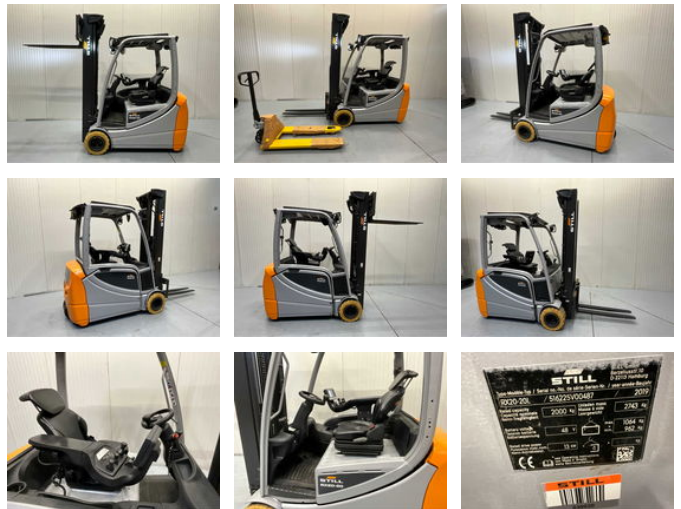

Still RX20-20

Allgemeine Merkmale

Marke	Still
Unterkategorie	Gabelstapler
Baujahr	2019
Abgelesene Betriebsstunden	9375
Zustand	Gebraucht
Referenz	V3050

Eigenschaften

Leergewicht	3.807kg
Länge	330cm
Breite	120cm
Hubkapazität	2.000kg
Hubhöhe	5.670mm
Masttyp	Triplex
Durchfahrtshöhe	2.500mm

Still RX20-20

Beschreibung

Inklusive einem neuen JD HPT 2500 Hand-Hydraulikhubwagen – 2500 kg Tragkraft Akustisches Warnsignal beim Rückwärtsfahren – und Bluespot hinten

Zubehör