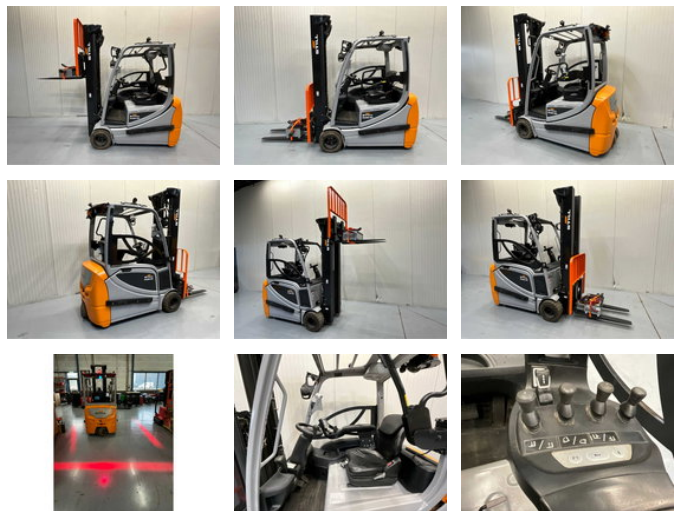

Still RX20-20 - 5,7M - Triplex - Freelift - Sideshift

Allgemeine Merkmale

Marke	Still
Unterkategorie	Gabelstapler
Baujahr	2020
Abgelesene Betriebsstunden	6494
Zustand	Gebraucht
Referenz	V3058

Eigenschaften

Leergewicht	3.869kg
Länge	310cm
Breite	120cm
Hubkapazität	2.000kg
Hubhöhe	570cm
Masttyp	Triplex
Durchfahrtshöhe	245cm

Still RX20-20 - 5,7M - Triplex - Freelift - Sideshift

Zubehör