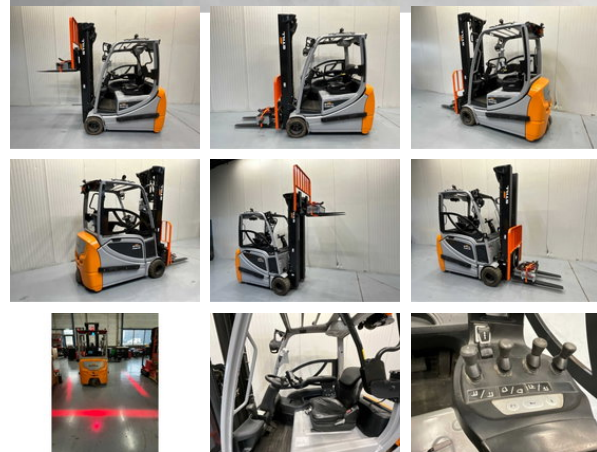

## Still RX20-20 - 5,7M - Triplex - Freelift - Sideshift

### Allgemeine Merkmale

Marke	Still
Unterkategorie	Gabelstapler
Baujahr	2020
Angezeigte Öffnungszeiten	6494
Zustand	Gebraucht
Referenz	V3058

### Eigenschaften

Ledig gewicht	3.869kg
Länge	310cm
Breite	120cm
Maximale Hubkraft	2.000kg
Hubhöhe	570cm
Masttyp	Triplex
Durchfahrtshöhe	245cm