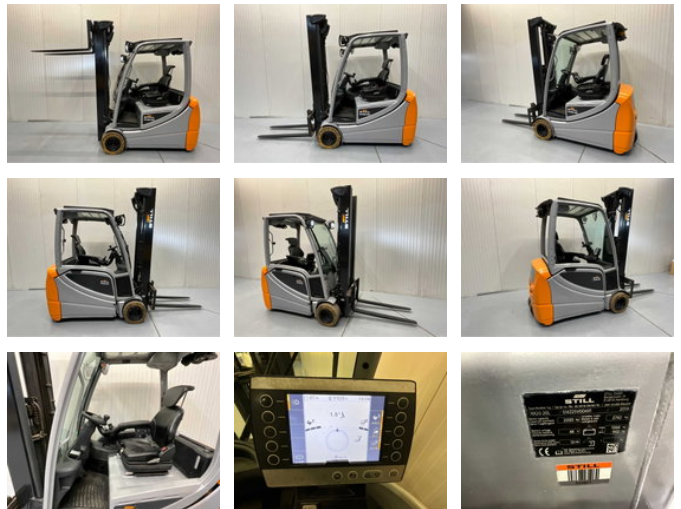

Still RX20-20 - 5,6M - Triplex - Freelift - Sideshift

Allgemeine Merkmale

Marke	Still
Unterkategorie	Gabelstapler
Baujahr	2019
Zustand	Gebraucht
Referenz	V3049

Eigenschaften

Leergewicht	3.804kg
Länge	320cm
Breite	120cm
Hubkapazität	2.000kg
Hubhöhe	5.600mm
Masttyp	Triplex
Durchfahrtshöhe	2.460mm

Still RX20-20 - 5,6M - Triplex - Freelift - Sideshift

Beschreibung

Akustisches Warnsignal; 4. Funktion; für nicht markierende Reifen, blauer Punkt

Zubehör