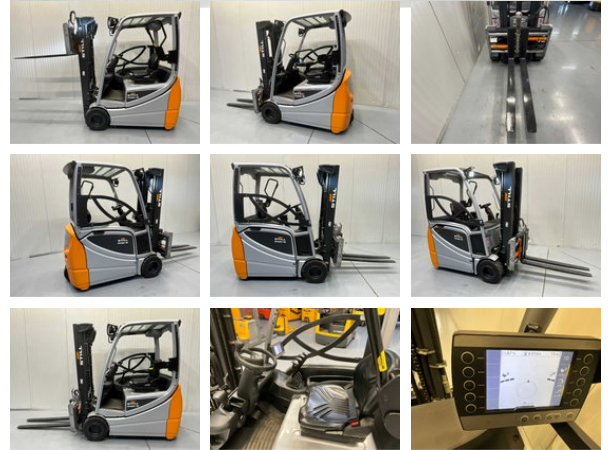

Still RX20-18 - 4,5M - Triplex - Vorkenversteller - Freelift - Sideshift

Allgemeine Merkmale

Marke	Still
Unterkategorie	Gabelstapler
Baujahr	2019
Angezeigte Öffnungszeiten	6016
Zustand	Gebraucht
Referenz	V3057

Eigenschaften

Länge	330cm
Breite	120cm
Maximale Hubkraft	1.800kg
Hubhöhe	4.470mm
Masttyp	Triplex
Durchfahrtshöhe	2.100mm