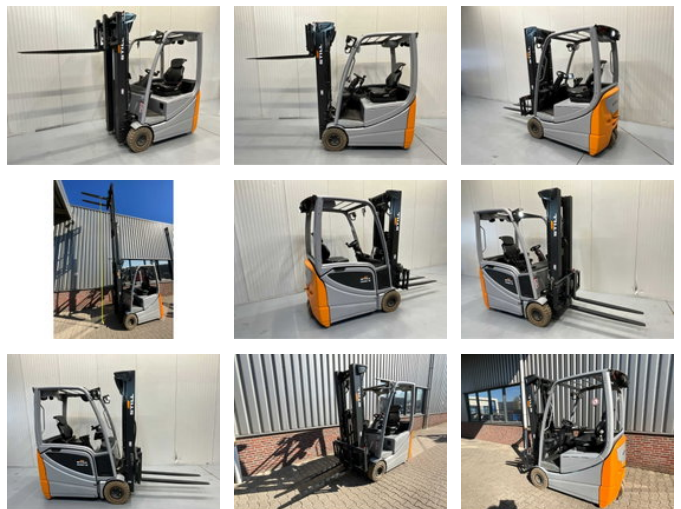

## Still RX20-16C - 5,3M - Triplex - Freelift - Sideshift

### Allgemeine Merkmale

Marke	Still
Unterkategorie	Gabelstapler
Baujahr	2021
Angezeigte Öffnungszeiten	6267
Zustand	Gebraucht
Referenz	V3059

### Eigenschaften

Länge	320cm
Breite	115cm
Hubhöhe	525cm
Masttyp	Triplex
Durchfahrtshöhe	225cm

Still RX20-16C - 5,3M - Triplex - Freelift - Sideshift

Zubehör