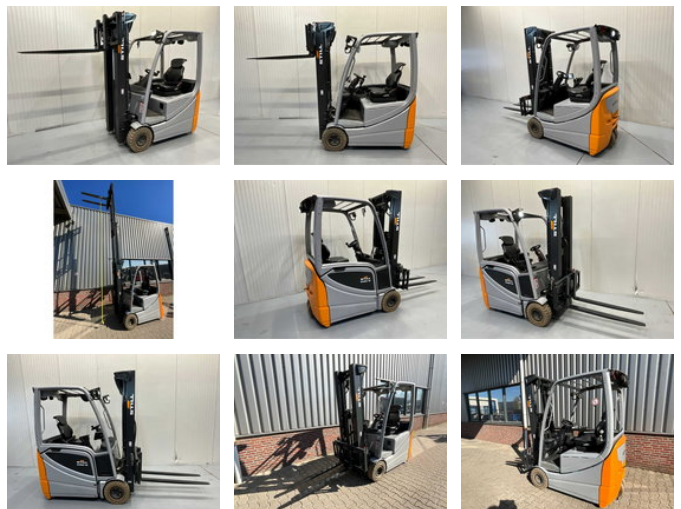

## Still RX20-16C - 5,3M - Triplex - Freelift - Sideshift

### Allgemeine Merkmale

Marke	Still
Unterkategorie	Gabelstapler
Baujahr	2021
Abgelesene Betriebsstunden	6267
Zustand	Gebraucht
Referenz	V3059

### Eigenschaften

Länge	320cm
Breite	115cm
Hubhöhe	525cm
Masttyp	Triplex
Durchfahrtshöhe	225cm

Still RX20-16C - 5,3M - Triplex - Freelift - Sideshift

Zubehör