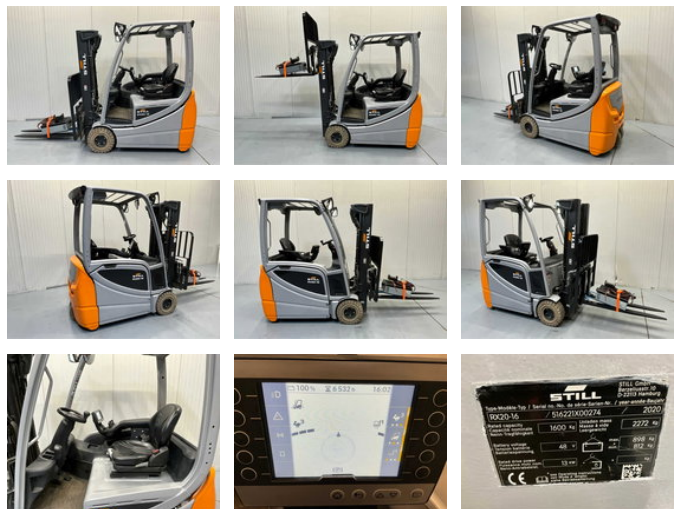

Still RX20-16 - 4,3M - Triplex - Freelift - Sideshift

Allgemeine Merkmale

Marke	Still
Unterkategorie	Gabelstapler
Baujahr	2020
Abgelesene Betriebsstunden	6532
Zustand	Gebraucht
Referenz	V3060

Eigenschaften

Leergewicht	3.170kg
Länge	320cm
Breite	120cm
Hubkapazität	1.600kg
Hubhöhe	432cm
Masttyp	Triplex
Durchfahrtshöhe	210cm

Still RX20-16 - 4,3M - Triplex - Freelift - Sideshift

Beschreibung

Warnsignal hinten, automatisches Batterieladesystem, 4. Funktion