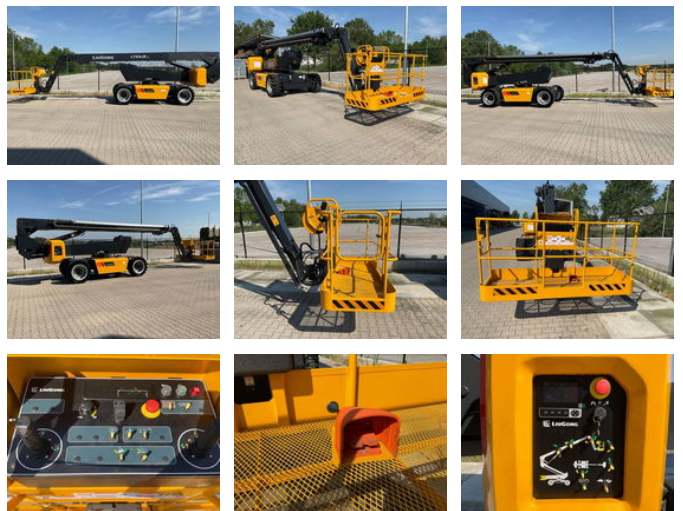

LiuGong LT26JE-li

Allgemeine Merkmale

Marke	LiuGong
Unterkategorie	Teleskopbühne auf Rädern
Baujahr	2023
Datum der Erstzulassung	01-04-2023
Farbe	Gelb
Allgemeinzustand	Sehr gut
Kraftstoff	Elektrisch
ceMarking	Ja

Eigenschaften

Max. Gewicht	15.000kg
Länge	980cm
Breite	260cm
Hubkapazität	454kg
Hubhöhe	26.000mm
Masttyp	mastType.articulated

LiuGong LT26JE-li

Technische Spezifikationen

Antrieb

wheels

Zubehör