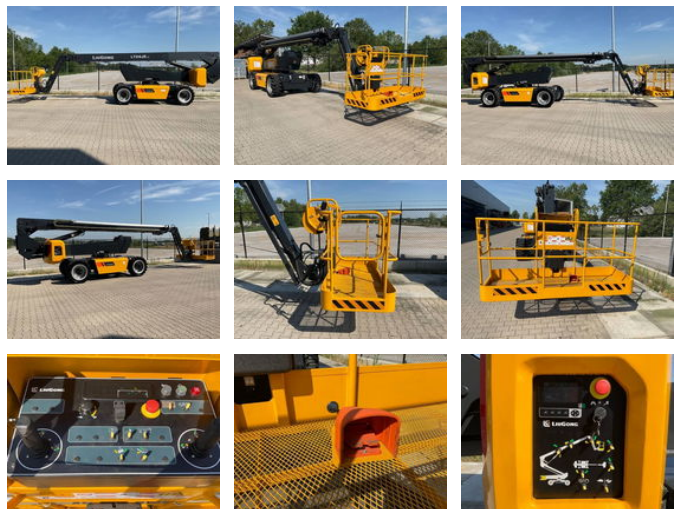

LiuGong LT26JE-li

Allgemeine Merkmale

Marke	LiuGong
Unterkategorie	Teleskopbühne auf Rädern
Datum der Erstzulassung	01-04-2023
Farbe	Gelb
Allgemeinzustand	Sehr gut
Kraftstoff	Elektrisch
CE markierung	Ja

Eigenschaften

GWV	15.000kg
Länge	980cm
Breite	260cm
Hubkapazität	454kg
Hubhöhe	26.000mm
Masttyp	Articulated

LiuGong LT26JE-II

Technische Spezifikationen

Antrieb

wheels

Zubehör