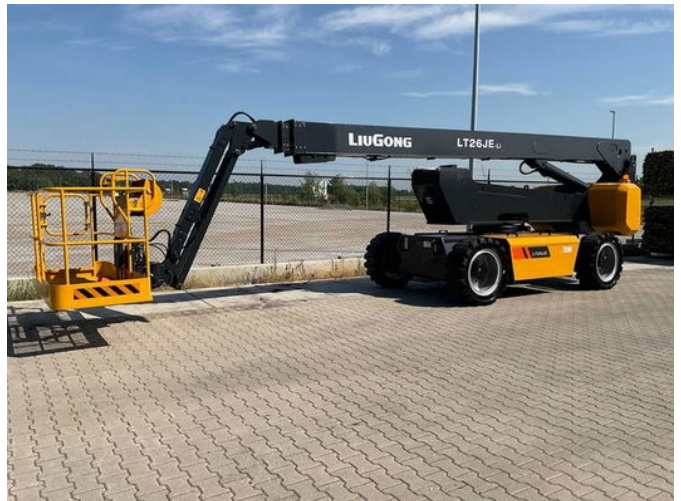

LiuGong LT26JE-li

Allgemeine Merkmale

Marke	LiuGong
Unterkategorie	Teleskopbühne auf Rädern
Datum der Erstzulassung	01-04-2023
Farbe	Gelb
Allgemeinzustand	Sehr gut
Kraftstoff	Elektrisch
CE markierung	Ja

Eigenschaften

GWV	15.000kg
Länge	980cm
Breite	260cm
Hubkapazität	454kg
Hubhöhe	26.000mm
Masttyp	Articulated

LiuGong LT26JE-II

Technische Spezifikationen

Antrieb

wheels

Zubehör