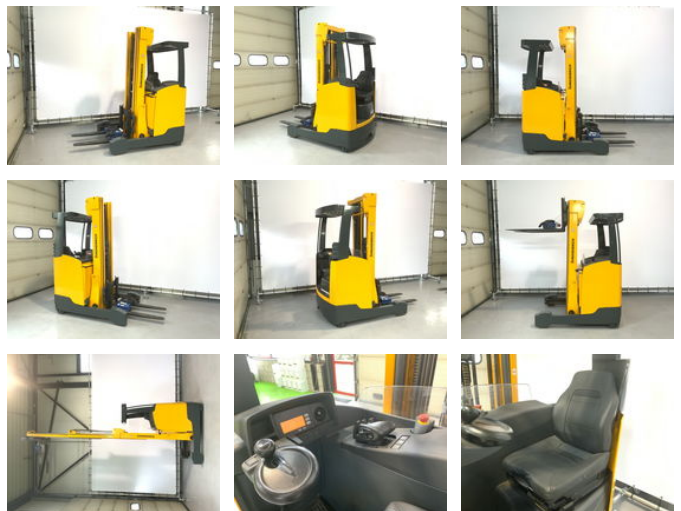

## Jungheinrich Rechtruck triplomast + sideshift ETV 214

### Allgemeine Merkmale

Marke	Jungheinrich
Unterkategorie	Hochhubwagen
Baujahr	2012
Abgelesene Betriebsstunden	5118
Farbe	Ansonsten
Zustand	Gebraucht
Allgemeinzustand	Gut
Kraftstoff	Elektrisch
CE markierung	Ja

### Eigenschaften

Länge	180cm
Breite	126cm
Hubkapazität	1.400kg
Hubhöhe	590cm
Durchfahrtshöhe	2.510mm

Jungheinrich Rechtruck triplomast + sideshift ETV 214

Zubehör