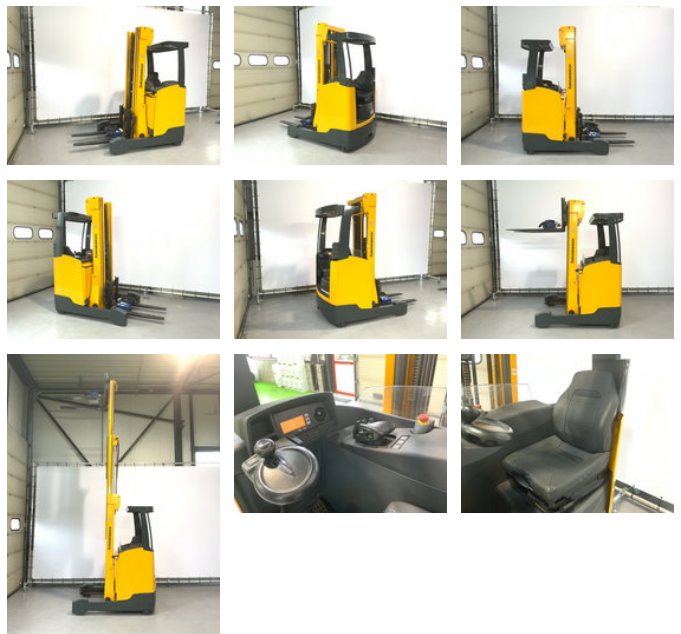

Jungheinrich Rechtruck triplomast + sideshift ETV 214

Allgemeine Merkmale

Marke	Jungheinrich
Unterkategorie	Hochhubwagen
Farbe	Ansonsten
Zustand	Gebraucht
Allgemeinzustand	Gut
Kraftstoff	Elektrisch
CE markierung	Ja

Eigenschaften

Länge	180cm
Breite	126cm
Hubkapazität	1.400kg
Hubhöhe	590cm

Jungheinrich Rechtruck triplomast + sideshift ETV 214

Zubehör