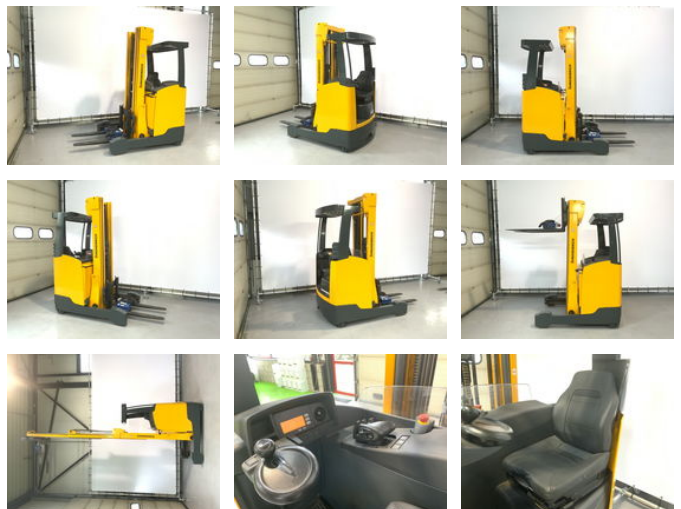

## Jungheinrich Rechtruck triplomast + sideshift ETV 214

### Allgemeine Merkmale

Marke	Jungheinrich
Unterkategorie	Hochhubwagen
Baujahr	2012
Betriebszeiten	5118
Farbe	Ansonsten
Zustand	Gebraucht
Allgemeinzustand	Gut
Kraftstoff	Elektrisch
ceMarking	Ja

### Eigenschaften

Länge	180cm
Breite	126cm
Hubkapazität	1.400kg
Hubhöhe	590cm
Durchfahrtshöhe	2.510mm

Jungheinrich Rechtruck triplomast + sideshift ETV 214

Zubehör