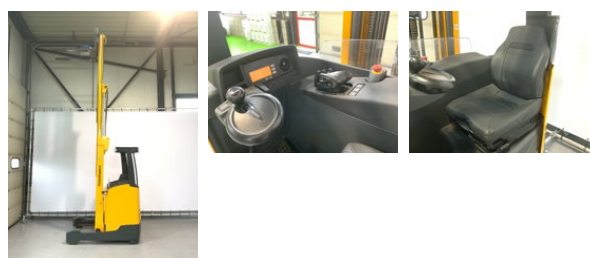

Jungheinrich Rechtruck triplomast + sideshift ETV 214

Allgemeine Merkmale

Marke	Jungheinrich
Unterkategorie	Hochhubwagen
Farbe	Ansonsten
Zustand	Gebraucht
Allgemeiner Zustand	Gut
Kraftstoff	Elektrisch
CE-Kennzeichnung	Und

Eigenschaften

Länge	180cm
Breite	126cm
Maximale Hubkraft	1.400kg
Hubhöhe	590cm