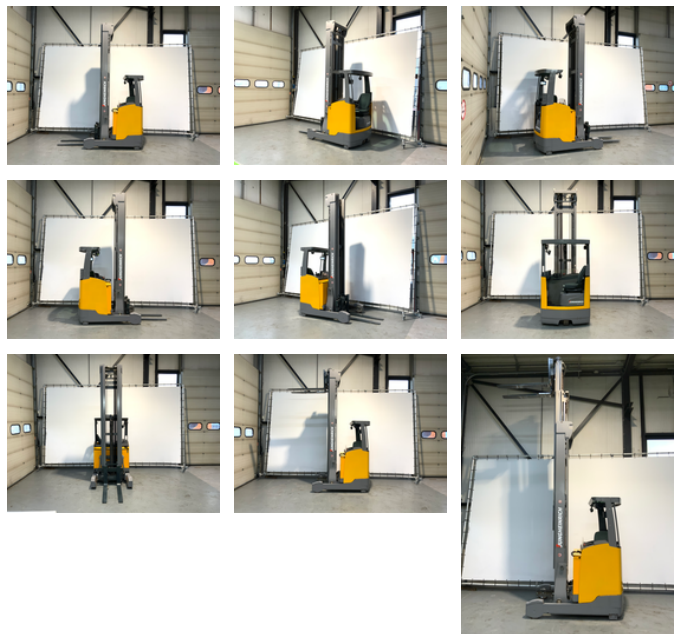

# Jungheinrich ETV 318

## Allgemeine Merkmale

Marke	Jungheinrich
Unterkategorie	Hochhubwagen
Baujahr	2015
Betriebszeiten	8502
Farbe	Gelb
Zustand	Gebraucht
Kraftstoff	Elektrisch
Referenz	v2004
ceMarking	Ja

## Eigenschaften

Leergewicht	4.365kg
Länge	265cm
Breite	126cm
Seriennummer	91103269
Hubkapazität	1.800kg

Hubhöhe 9.620mm

---

Durchfahrtshöhe 3.850mm