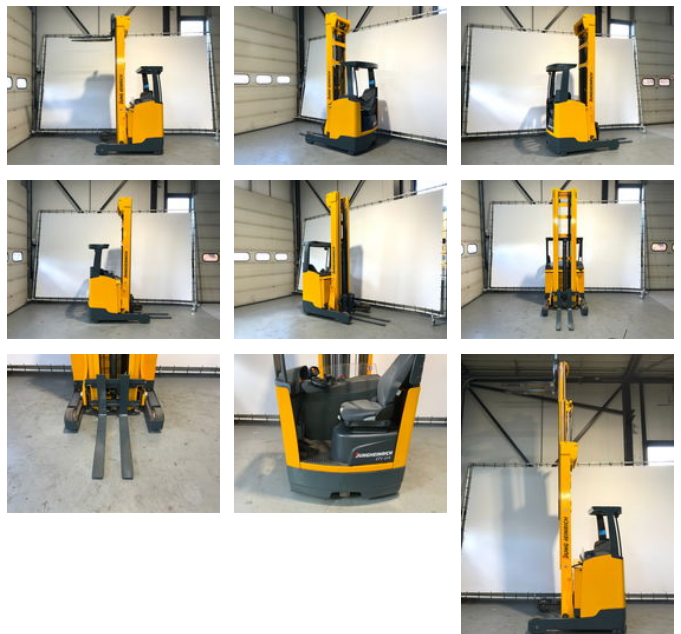

## Jungheinrich ETV 214 ETV 214 hefhoogte 9.0 meter

### Allgemeine Merkmale

Marke	Jungheinrich
Unterkategorie	Hochhubwagen
Baujahr	2015
Abgelesene Betriebsstunden	8461
Zustand	Gebraucht
Allgemeinzustand	Sehr gut
Kraftstoff	Elektrisch
Referenz	V2089
CE markierung	Ja

### Eigenschaften

Leergewicht	3.925kg
Länge	250cm
Breite	126cm
Seriennummer	91097208
Hubkapazität	1.400kg

Hubhöhe

9.020mm

# Jungheinrich ETV 214 ETV 214 hefhoogte 9.0 meter