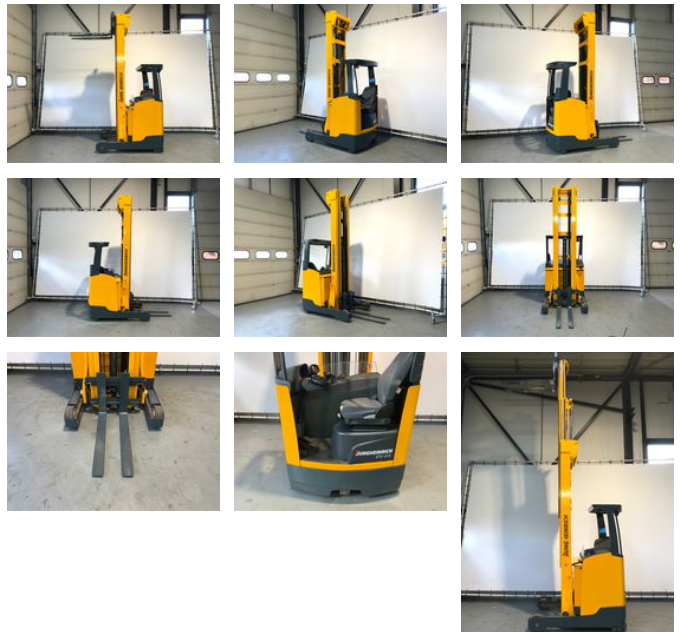

## Jungheinrich ETV 214 ETV 214 hefhoogte 9.0 meter

### Allgemeine Merkmale

Marke	Jungheinrich
Unterkategorie	Hochhubwagen
Baujahr	2015
Betriebszeiten	8461
Zustand	Gebraucht
Allgemeinzustand	Sehr gut
Kraftstoff	Elektrisch
Referenz	V2089
ceMarking	Ja

### Eigenschaften

Leergewicht	3.925kg
Länge	250cm
Breite	126cm
Seriennummer	91097208
Hubkapazität	1.400kg

Hubhöhe

9.020mm

# Jungheinrich ETV 214 ETV 214 hefhoogte 9.0 meter