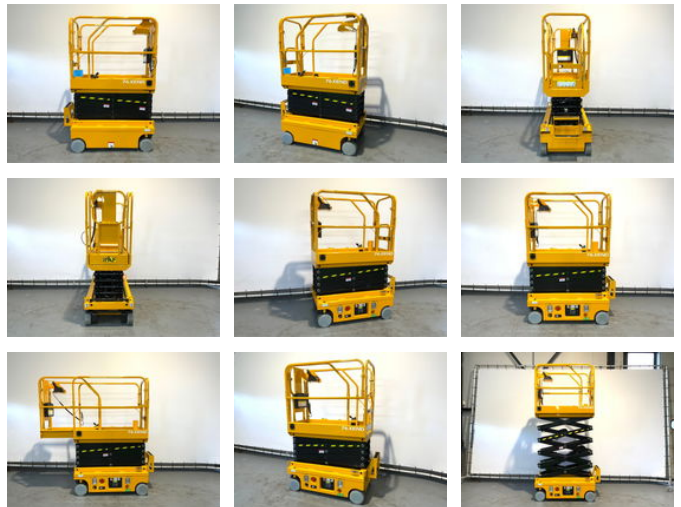

JD 76XEND

Allgemeine Merkmale

Marke	JD
Unterkategorie	Scherenbühne auf Rädern
Baujahr	2024
Farbe	Gelb
Allgemeinzustand	Sehr gut
Kraftstoff	Elektrisch
Referenz	154
ceMarking	Ja

Eigenschaften

Länge	153cm
Breite	81cm
Hubkapazität	230kg
Hubhöhe	5.600mm
Masttyp	Schere

JD 76XEND

Beschreibung

Unbenutzt. Nicht-spurene Reifen Eingebautes 220V Ladegerät mit Stecker Inkl. CE-Zertifikat und Hebebühnenheft

Zubehör