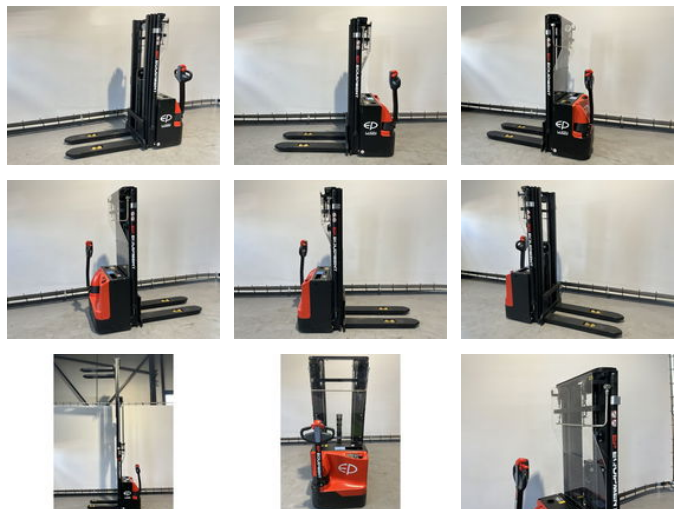

## Ep WSA161 stapelaar hefhoogte 4,50 meter

### Allgemeine Merkmale

Marke	Ep
Unterkategorie	Palettenstapler
Baujahr	2025
Allgemeinzustand	Sehr gut
Kraftstoff	Elektrisch
CE markierung	Ja

### Eigenschaften

Leergewicht	940kg
Tragfähigkeit	1.600kg
Länge	187cm
Breite	80cm
Hubkapazität	1.600kg
Hubhöhe	4.500mm

Ep WSA161 stapelaar hefhoogte 4,50 meter

Zubehör