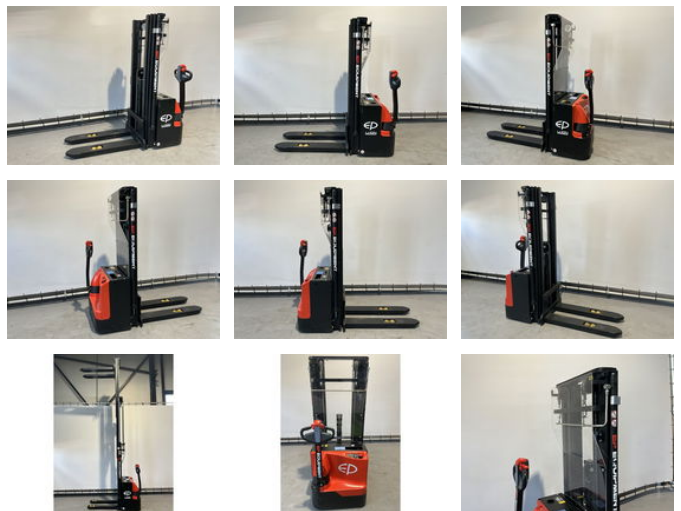

## Ep WSA161 stapelaar hefhoogte 4,50 meter

### Allgemeine Merkmale

Marke	Ep
Unterkategorie	Palettenstapler
Baujahr	2024
Allgemeinzustand	Sehr gut
Kraftstoff	Elektrisch
ceMarking	Ja

### Eigenschaften

Leergewicht	940kg
Tragfähigkeit	1.600kg
Länge	187cm
Breite	80cm
Hubkapazität	1.600kg
Hubhöhe	4.500mm

Ep WSA161 stapelaar hefhoogte 4,50 meter

Zubehör