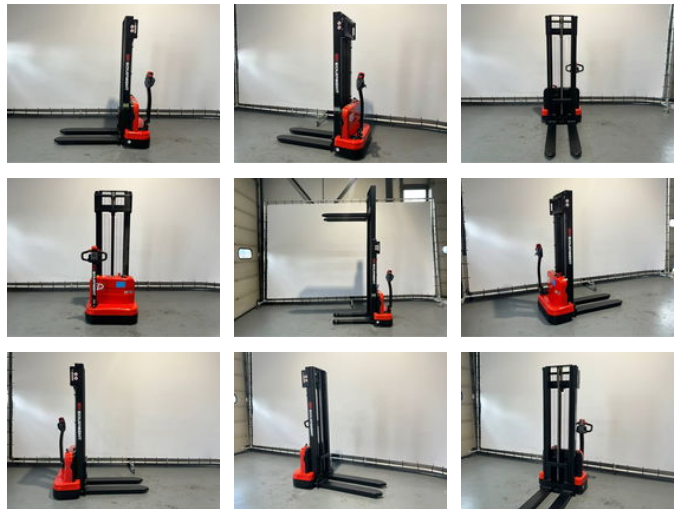

Ep EST 124 hefhoogte 3,30 meter

Allgemeine Merkmale

Marke	Ep
Unterkategorie	Palettenstapler
Baujahr	2024
Zustand	Gebraucht
Allgemeinzustand	Sehr gut
Kraftstoff	Elektrisch
Referenz	146
ceMarking	Ja

Eigenschaften

Leergewicht	580kg
Tragfähigkeit	1.200kg
Länge	172cm
Breite	80cm
Hubkapazität	1.200kg
Hubhöhe	3.300mm

Ep EST 124 hefhoogte 3,30 meter

Beschreibung

Neuer Stapler EP EST 124 mit einer Hubhöhe von 3,3 Metern: 12-monatige Garantie Schnelle Ladezeit Wartungsfreie AGM-Batterie Erhältlich in 4 verschiedenen Hubhöhen Starker Unterwagen Lichte Höhe 2,24 m