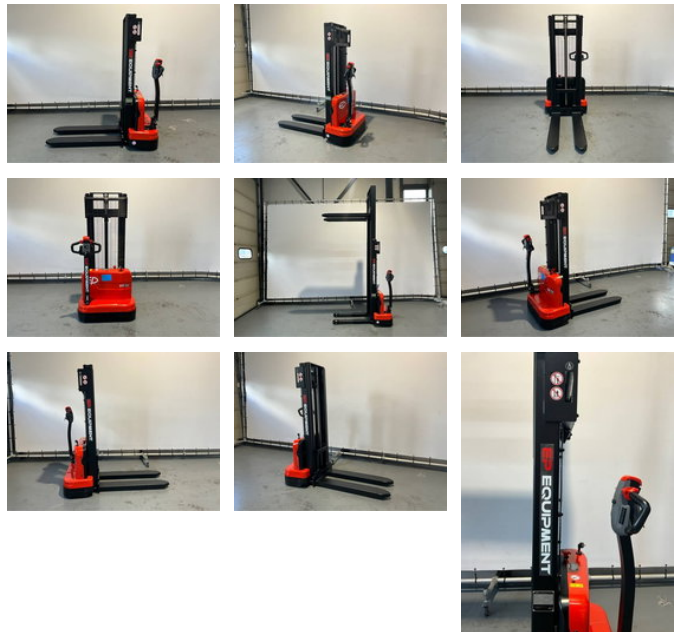

Ep EST 124 hefhoogte 2,70 meter

Allgemeine Merkmale

Marke	Ep
Unterkategorie	Palettenstapler
Baujahr	2026
Kraftstoff	Elektrisch
Referenz	144
CE markierung	Ja

Eigenschaften

Leergewicht	580kg
Tragfähigkeit	1.200kg
Länge	172cm
Breite	80cm
Hubkapazität	1.200kg

Hubhöhe

2.700mm

Ep EST 124 hefhoogte 2,70 meter

Beschreibung

Neuer Stapler EP EST 124 mit einer Hubhöhe von 2,70 m: 12-monatige Garantie Schnelle Ladezeit Wartungsfreie AGM-Batterie
Erhältlich in 4 verschiedenen Hubhöhen Starker Unterwagen Lichte Höhe 1,91 m