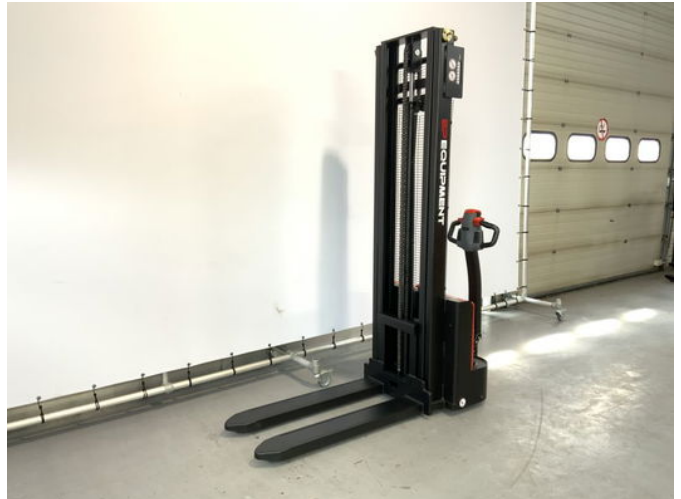

Ep EST 122 stapelaar met een hefhoogte van 3,60 meter

Allgemeine Merkmale

Marke	Ep
Unterkategorie	Palettenstapler
Baujahr	2024
Allgemeinzustand	Sehr gut
Kraftstoff	Elektrisch
Referenz	104
ceMarking	Ja

Eigenschaften

Leergewicht	625kg
Tragfähigkeit	1.200kg
Länge	150cm
Breite	80cm
Hubkapazität	1.200kg

Hubhöhe

3.600mm

Ep EST 122 stapelaar met een hefhoogte van 3,60 meter

Beschreibung

Neuer Stapler EP EST 122 mit einer Hubhöhe von 3,6 Metern. - 12-monatige Garantie - Schnelle Ladezeit - AGM-Batterie - Erhältlich in 4 verschiedenen Hubhöhen - Starkes Fahrgestell Hefrucktotal kann Ihnen alle Sorgen abnehmen. Wir bieten Inspektionen, Wartung und Transport. Nehmen Sie unverbindlich Kontakt mit uns auf!