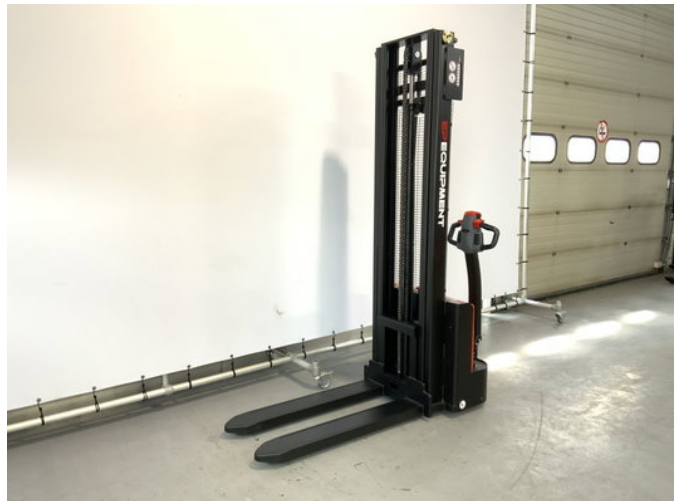

Ep EST 122 stapelaar met een hefhoogte van 3,60 meter

Allgemeine Merkmale

Marke	Ep
Unterkategorie	Palettenstapler
Baujahr	2026
Allgemeinzustand	Sehr gut
Kraftstoff	Elektrisch
Referenz	104
CE markierung	Ja

Eigenschaften

Leergewicht	625kg
Tragfähigkeit	1.200kg
Länge	150cm
Breite	80cm
Hubkapazität	1.200kg

Hubhöhe

3.600mm

Ep EST 122 stapelaar met een hefhoogte van 3,60 meter

Beschreibung

Neuer Stapler EP EST 122 mit einer Hubhöhe von 3,6 Metern. - 12-monatige Garantie - Schnelle Ladezeit - AGM-Batterie - Erhältlich in 4 verschiedenen Hubhöhen - Starkes Fahrgestell Hefrucktotal kann Ihnen alle Sorgen abnehmen. Wir bieten Inspektionen, Wartung und Transport. Nehmen Sie unverbindlich Kontakt mit uns auf!