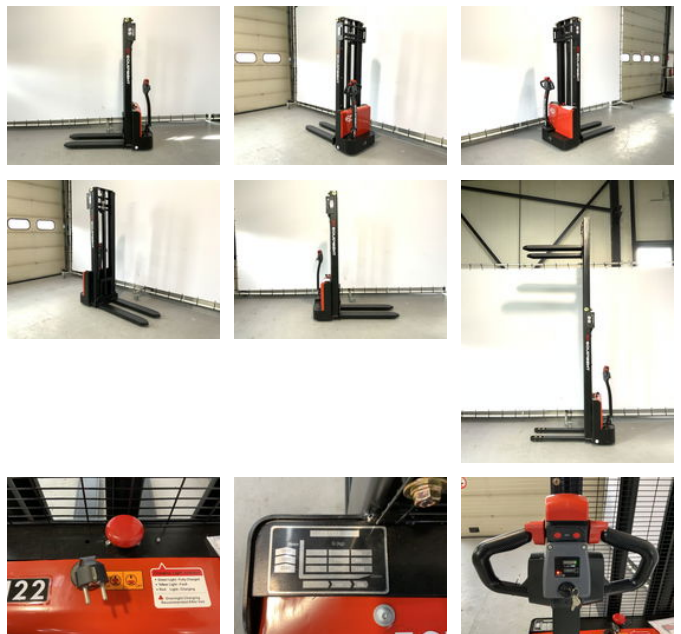

Ep EST 122 stapelaar met een hefhoogte van 3,60 meter

Allgemeine Merkmale

Marke	Ep
Unterkategorie	Palettenstapler
Baujahr	2024
Allgemeinzustand	Sehr gut
Kraftstoff	Elektrisch
Referenz	104
ceMarking	Ja

Eigenschaften

Leergewicht	625kg
Tragfähigkeit	1.200kg
Länge	150cm
Breite	80cm
Hubkapazität	1.200kg

Hubhöhe

3.600mm

Ep EST 122 stapelaar met een hefhoogte van 3,60 meter

Beschreibung

Neuer Stapler EP EST 122 mit einer Hubhöhe von 3,6 Metern. - 12-monatige Garantie - Schnelle Ladezeit - AGM-Batterie - Erhältlich in 4 verschiedenen Hubhöhen - Starkes Fahrgestell Hefrucktotal kann Ihnen alle Sorgen abnehmen. Wir bieten Inspektionen, Wartung und Transport. Nehmen Sie unverbindlich Kontakt mit uns auf!