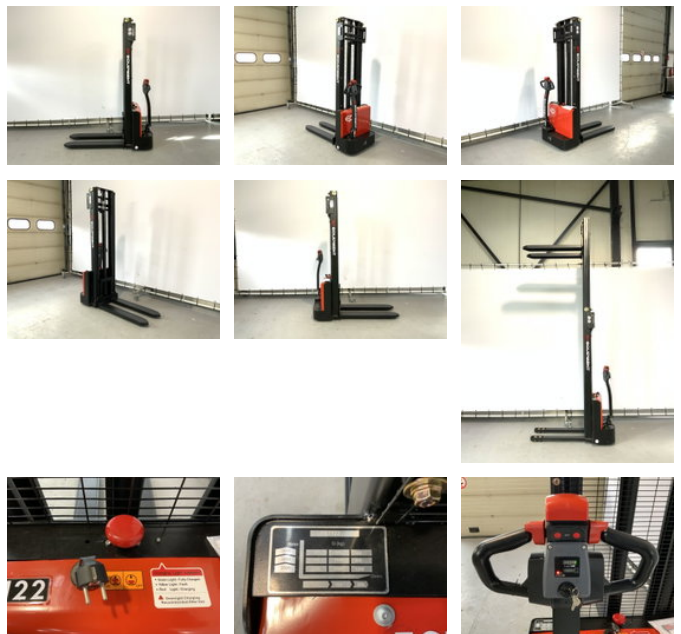

## Ep EST 122 stapelaar met een hefhoogte van 3,60 meter

### Allgemeine Merkmale

Marke	Ep
Unterkategorie	Palettenstapler
Baujahr	2026
Allgemeiner Zustand	Sehr gut
Kraftstoff	Elektrisch
Referenz	104
CE-Kennzeichnung	Und

### Eigenschaften

Ledig gewicht	625kg
Belastbarkeit	1.200kg
Länge	150cm
Breite	80cm
Maximale Hubkraft	1.200kg

Hubhöhe

3.600mm

## Beschreibung

Neuer Stapler EP EST 122 mit einer Hubhöhe von 3,6 Metern. - 12-monatige Garantie - Schnelle Ladezeit - AGM-Batterie - Erhältlich in 4 verschiedenen Hubhöhen - Starkes Fahrgestell Hefrucktotal kann Ihnen alle Sorgen abnehmen. Wir bieten Inspektionen, Wartung und Transport. Nehmen Sie unverbindlich Kontakt mit uns auf!