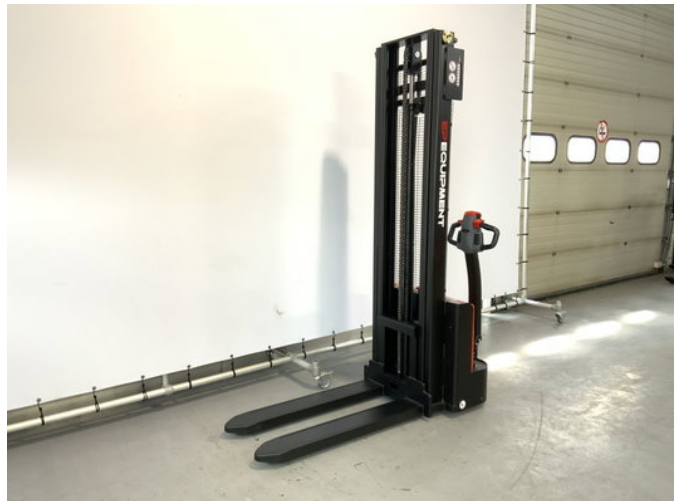

## Ep EST 122 stapelaar met een hefhoogte van 3,60 meter

### Allgemeine Merkmale

Marke	Ep
Unterkategorie	Palettenstapler
Baujahr	2026
Allgemeiner Zustand	Sehr gut
Kraftstoff	Elektrisch
Referenz	104
CE-Kennzeichnung	Und

### Eigenschaften

Ledig gewicht	625kg
Belastbarkeit	1.200kg
Länge	150cm
Breite	80cm
Maximale Hubkraft	1.200kg

Hubhöhe

3.600mm

## Beschreibung

Neuer Stapler EP EST 122 mit einer Hubhöhe von 3,6 Metern. - 12-monatige Garantie - Schnelle Ladezeit - AGM-Batterie - Erhältlich in 4 verschiedenen Hubhöhen - Starkes Fahrgestell Hefrucktotal kann Ihnen alle Sorgen abnehmen. Wir bieten Inspektionen, Wartung und Transport. Nehmen Sie unverbindlich Kontakt mit uns auf!