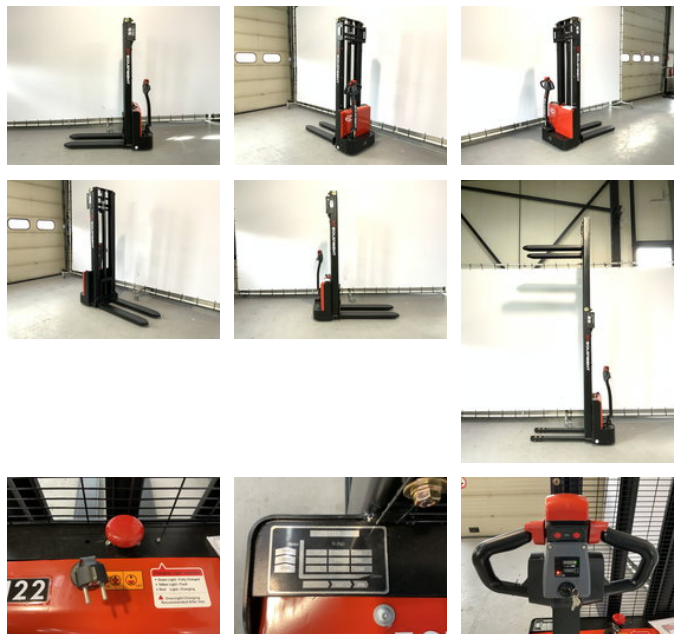

Ep EST 122 stapelaar met een hefhoogte van 3,60 meter

Allgemeine Merkmale

Marke	Ep
Unterkategorie	Palettenstapler
Baujahr	2026
Allgemeinzustand	Sehr gut
Kraftstoff	Elektrisch
Referenz	104
CE markierung	Ja

Eigenschaften

Leergewicht	625kg
Tragfähigkeit	1.200kg
Länge	150cm
Breite	80cm
Hubkapazität	1.200kg

Hubhöhe

3.600mm

Ep EST 122 stapelaar met een hefhoogte van 3,60 meter

Beschreibung

Neuer Stapler EP EST 122 mit einer Hubhöhe von 3,6 Metern. - 12-monatige Garantie - Schnelle Ladezeit - AGM-Batterie - Erhältlich in 4 verschiedenen Hubhöhen - Starkes Fahrgestell Hefrucktotal kann Ihnen alle Sorgen abnehmen. Wir bieten Inspektionen, Wartung und Transport. Nehmen Sie unverbindlich Kontakt mit uns auf!