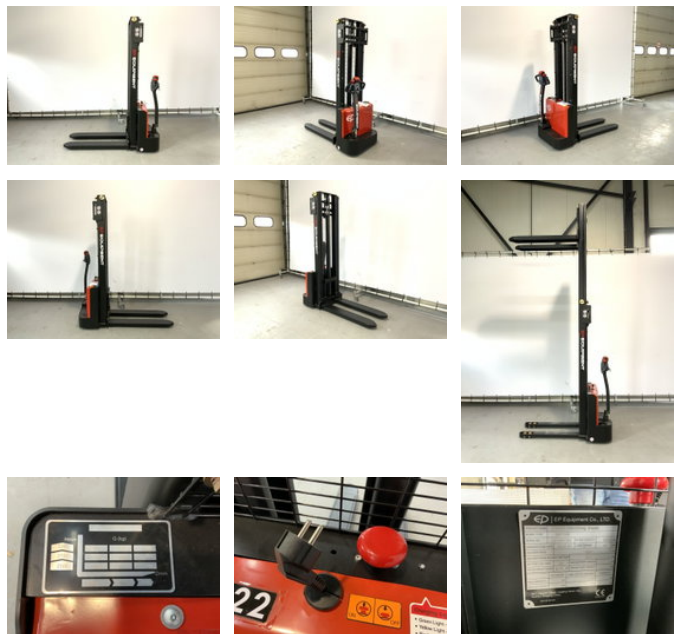

Ep EST 122 met een hefhoogte van 3,30 meter

Allgemeine Merkmale

Marke	Ep
Unterkategorie	Palettenstapler
Baujahr	2026
Allgemeiner Zustand	Sehr gut
Kraftstoff	Elektrisch
Referenz	103
CE-Kennzeichnung	Und

Eigenschaften

Ledig gewicht	625kg
Belastbarkeit	1.200kg
Länge	150cm
Breite	80cm
Maximale Hubkraft	1.200kg

Hubhöhe

3.300mm

Ep EST 122 met een hefhoogte van 3,30 meter

Beschreibung

Neuer Stapler EP EST 122 mit einer Hubhöhe von 3,3 Metern. - 12-monatige Garantie - Schnelle Ladezeit - AGM-Batterie - Erhältlich in 4 verschiedenen Hubhöhen - Starkes Fahrgestell Heftrucktotal kann Ihnen alle Sorgen abnehmen. Wir bieten Inspektionen, Wartung und Transport. Nehmen Sie unverbindlich Kontakt mit uns auf!