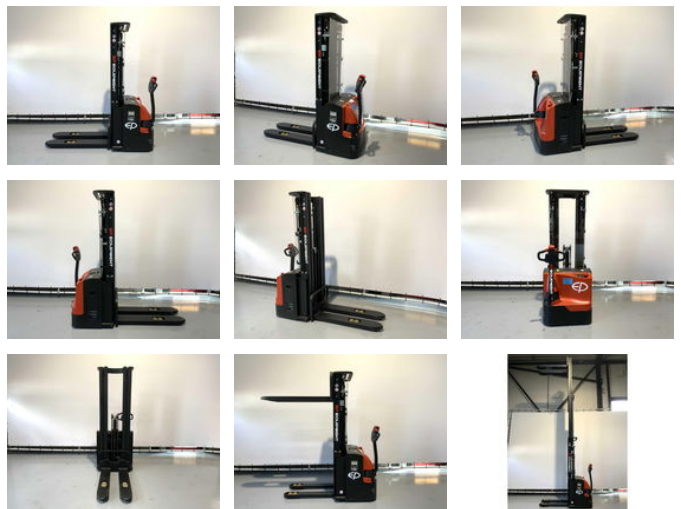

Ep ES16-16WA hefhoogte 4,80 meter

Allgemeine Merkmale

Marke	Ep
Unterkategorie	Palettenstapler
Baujahr	2025
Allgemeinzustand	Sehr gut
Kraftstoff	Elektrisch
Referenz	166
CE markierung	Ja

Eigenschaften

Leergewicht	1.350kg
Tragfähigkeit	1.500kg
Länge	195cm
Breite	82cm
Hubkapazität	1.600kg
Hubhöhe	4.800mm

Ep ES16-16WA hefhoogte 4,80 meter

Beschreibung

Neuer EP ES16-16WA Stapler. Inkl. Batterieladegerät Hat ein effizientes Hydrauliksystem 1600KG Hebehöhe 4800mm

Zubehör