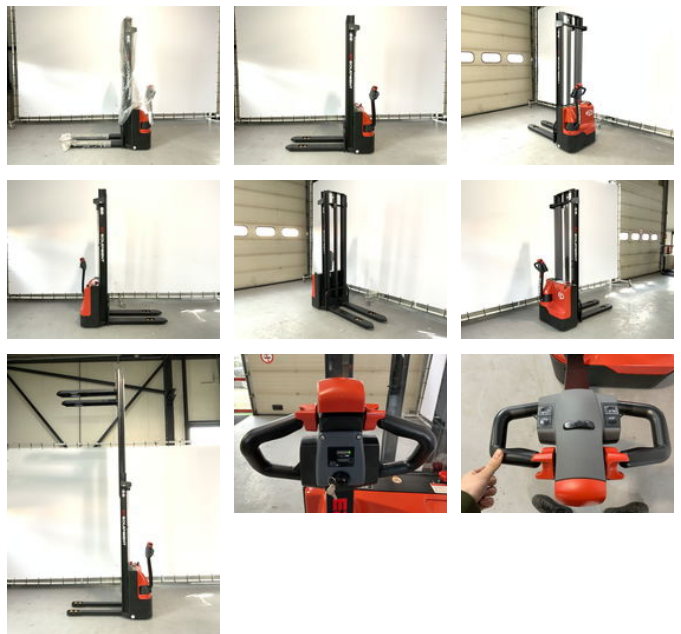

Ep ES15-15 ES met een hefhoogte van 4,15 meter

Allgemeine Merkmale

Marke	Ep
Unterkategorie	Palettenstapler
Baujahr	2024
Allgemeinzustand	Sehr gut
Kraftstoff	Elektrisch
Referenz	110
ceMarking	Ja

Eigenschaften

Leergewicht	770kg
Tragfähigkeit	1.500kg
Hubkapazität	1.500kg
Hubhöhe	4.150mm

Ep ES15-15 ES met een hefhoogte van 4,15 meter

Beschreibung

Neuer EP ES15-15ES , LI-ION-Stapler mit einer Hubhöhe von 4,15 Metern. Schnelle Ladezeit Wartungsfreie AGM-Batterie
Hubhöhe 2700 mm bis 4150 mm 12-monatige Garantie