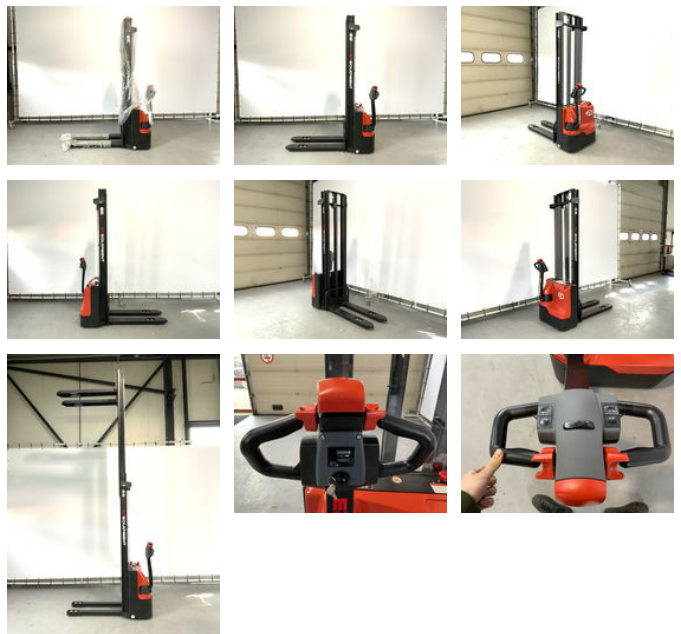

Ep ES15-15 ES met een hefhoogte van 4,15 meter

Allgemeine Merkmale

Marke	Ep
Unterkategorie	Palettenstapler
Baujahr	2025
Allgemeinzustand	Sehr gut
Kraftstoff	Elektrisch
Referenz	110
CE markierung	Ja

Eigenschaften

Leergewicht	770kg
Tragfähigkeit	1.500kg
Hubkapazität	1.500kg
Hubhöhe	4.150mm

Ep ES15-15 ES met een hefhoogte van 4,15 meter

Beschreibung

Neuer EP ES15-15ES , LI-ION-Stapler mit einer Hubhöhe von 4,15 Metern. Schnelle Ladezeit Wartungsfreie AGM-Batterie
Hubhöhe 2700 mm bis 4150 mm 12-monatige Garantie