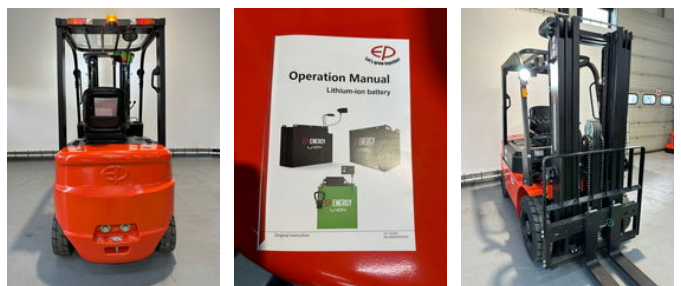

## Ep EFL252X EFL252X Hefhoogte 4,80 meter

### Allgemeine Merkmale

Marke	Ep
Unterkategorie	Gabelstapler
Baujahr	2024
Allgemeinzustand	Sehr gut
Kraftstoff	Elektrisch
Referenz	148
ceMarking	Ja

### Eigenschaften

Leergewicht	4.570kg
Länge	258cm
Breite	106cm

Hubkapazität	2.500kg
Hubhöhe	4.800mm
Masttyp	Triplex
Durchfahrtshöhe	2.100mm

## Beschreibung

Neuer Typ EP EFL 252X mit Triplomast 4800mm mit Freihub und integriertem Seitenschieber. 4. Funktion mit Schläuchen bis zum Gabelträger. LED-Beleuchtung und Bleuspot. Durchfahrtshöhe 2,21 Meter. Mit austauschbarer Batterie und eingebautem 220-Volt-Ladegerät. Separate Zusatzbatterie mit Ladegerät erhältlich, so dass Sie mit 1 Batterie und 1 Batterie am Ladegerät arbeiten können.