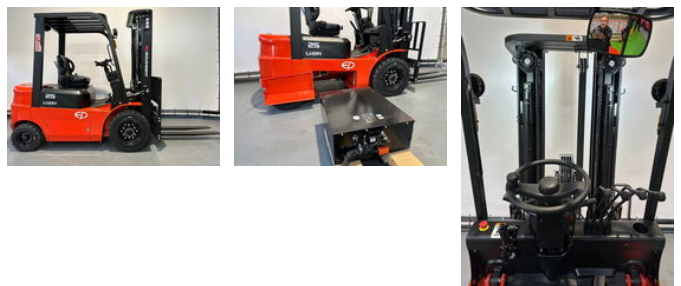

## Ep EFL252X EFL252X Hefhoogte 4,80 meter

### Allgemeine Merkmale

Marke	Ep
Unterkategorie	Gabelstapler
Baujahr	2024
Allgemeinzustand	Sehr gut
Kraftstoff	Elektrisch
Referenz	148
ceMarking	Ja

### Eigenschaften

Leergewicht	4.570kg
Länge	258cm
Breite	106cm

Hubkapazität	2.500kg
Hubhöhe	4.800mm
Masttyp	Triplex
Durchfahrtshöhe	2.100mm

## Beschreibung

Neuer Typ EP EFL 252X mit Triplomast 4800mm mit Freihub und integriertem Seitenschieber. 4. Funktion mit Schläuchen bis zum Gabelträger. LED-Beleuchtung und Bleuspot. Durchfahrtshöhe 2,21 Meter. Mit austauschbarer Batterie und eingebautem 220-Volt-Ladegerät. Separate Zusatzbatterie mit Ladegerät erhältlich, so dass Sie mit 1 Batterie und 1 Batterie am Ladegerät arbeiten können.